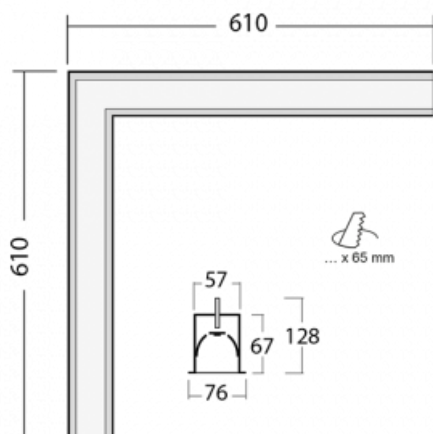

Leuchte

Lina60-S

04S-020K-20GGE/830, W

EPD®

Sie werden das L-Click-System der Leuchte Lina60-S mit direkter Lichtverteilung zu schätzen wissen, das Ihnen effektiv Zeit und Geld spart. Wie das geht? Das Modul wird einfach in das Profil eingeklickt, so dass bei der Montage viel Arbeit eingespart wird. Diese Lösung verhindert auch die direkte Berührung der LED-Technik und verlängert deren Lebensdauer. Das Beleuchtungssystem Lina60-S lässt sich zu endlosen Linien und einer großen Formenvielfalt zusammensetzen. Neben der hohen Leistung hat die Leuchte auch einen günstigen Preis. Sie finden ihren Einsatz in kommerziellen, sozialen und öffentlichen Räumen.

Technische Zeichnung

Typ der Montage	Einbauleuchten
Typ der Ausstrahlung	Direkte
Form der Leuchte	Eckleuchte
Farbe der Leuchte	Weiss
Material	Aluminium
Lebensdauer	L90/B50 50 000 Stunden
Garantie	5 years
Beschreibung der Leuchte	Einbauleuchte
Abmessungen	610 mm × 610 mm × 67 mm
Gewicht	3.6 kg
Lichtquelle	LED MODUL
Art der Optik	Opaler Diffusor
Lichtstrom*	3110 lm
Farbtemperatur	3000 K Warm weiss
Leuchtwirkungsgrad	125 lm/W
MacAdam Lichtquelle	2
Farbwiedergabeindex	80
UGR max. X=4H Y=8H, ρ=70,50,20	28.6

Kurve

Leistungsaufnahme* 24.8 W

Anschluss der Leuchte ON/OFF

Elektrische Spannung 220-240V

Frequenz 50/60Hz

⊕ CE IP 40

*±10 %

Zum Herunterladen