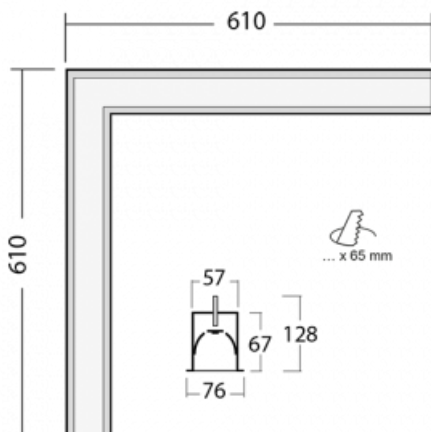

Leuchte

Lina60-S

04S-020K-20GGE/830, B

EPD®

Sie werden das L-Click-System der Leuchte Lina60-S mit direkter Lichtverteilung zu schätzen wissen, das Ihnen effektiv Zeit und Geld spart. Wie das geht? Das Modul wird einfach in das Profil eingeklickt, so dass bei der Montage viel Arbeit eingespart wird. Diese Lösung verhindert auch die direkte Berührung der LED-Technik und verlängert deren Lebensdauer. Das Beleuchtungssystem Lina60-S lässt sich zu endlosen Linien und einer großen Formenvielfalt zusammensetzen. Neben der hohen Leistung hat die Leuchte auch einen günstigen Preis. Sie finden ihren Einsatz in kommerziellen, sozialen und öffentlichen Räumen.

Technische Zeichnung

Typ der Montage	Einbauleuchten
Typ der Ausstrahlung	Direkte
Form der Leuchte	Eckleuchte
Farbe der Leuchte	Schwarz
Material	Aluminium
Lebensdauer	L90/B50 50 000 Stunden
Garantie	5 years
Beschreibung der Leuchte	Einbauleuchte

Abmessungen	610 mm × 610 mm × 67 mm
Lichtquelle	LED MODUL
Art der Optik	Opaler Diffusor
Lichtstrom*	3110 lm
Farbtemperatur	3000 K Warm weiss
Leuchtwirkungsgrad	125 lm/W
MacAdam Lichtquelle	2
Farbwiedergabeindex	80
UGR max. X=4H Y=8H, ρ=70,50,20	28.6

Leistungsaufnahme*	24.8 W
Anschluss der Leuchte	ON/OFF
Elektrische Spannung	220-240V
Frequenz	50/60Hz

⊕ CE IP 40

*±10 %