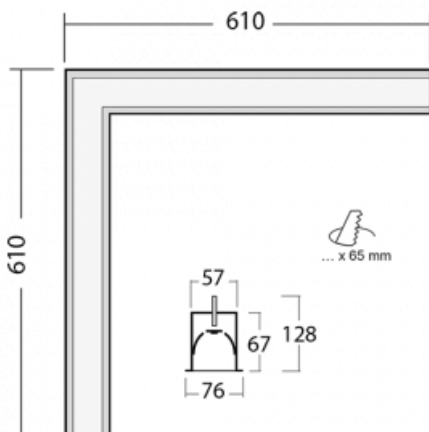

Leuchte

Lina60-S

04S-020K-20GGD/830, W

EPD®

Sie werden das L-Click-System der Leuchte Lina60-S mit direkter Lichtverteilung zu schätzen wissen, das Ihnen effektiv Zeit und Geld spart. Wie das geht? Das Modul wird einfach in das Profil eingeklickt, so dass bei der Montage viel Arbeit eingespart wird. Diese Lösung verhindert auch die direkte Berührung der LED-Technik und verlängert deren Lebensdauer. Das Beleuchtungssystem Lina60-S lässt sich zu endlosen Linien und einer großen Formenvielfalt zusammensetzen. Neben der hohen Leistung hat die Leuchte auch einen günstigen Preis. Sie finden ihren Einsatz in kommerziellen, sozialen und öffentlichen Räumen.

Technische Zeichnung

| | |
|-----------------------------------|-------------------------|
| Typ der Montage | Einbauleuchten |
| Typ der Ausstrahlung | Direkte |
| Form der Leuchte | Eckleuchte |
| Farbe der Leuchte | Weiss |
| Material | Aluminium |
| Lebensdauer | L90/B50 50 000 Stunden |
| Garantie | 60 Monate |
| Beschreibung der Leuchte | Einbauleuchte |
| Abmessungen | 610 mm × 610 mm × 67 mm |
| Gewicht | 3.8 kg |
| Lichtquelle | LED MODUL |
| Art der Optik | Opaler Diffusor |
| Lichtstrom | 3110 lm ± 10 % |
| Farbtemperatur | 3000 K Warm weiss |
| Leuchtwirkungsgrad | 125 lm/W |
| MacAdam Lichtquelle | 2 |
| Farbwiedergabeindex | 80 |
| UGR max. X=4H Y=8H, ρ=70,50,20 | 28.6 |

Kurve

Leistungsaufnahme 24.8 W ± 10 %

Anschluss der Leuchte DALI dimmbar

Elektrische Spannung 220-240V

Frequenz 50/60Hz

⊕ CE IP 40

Zum Herunterladen

Montageanleitung