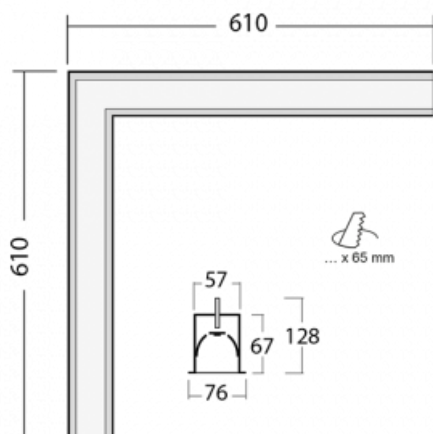

Leuchte

Lina60-S

04S-020K-20GGD/830, W

EPD®

Sie werden das L-Click-System der Leuchte Lina60-S mit direkter Lichtverteilung zu schätzen wissen, das Ihnen effektiv Zeit und Geld spart. Wie das geht? Das Modul wird einfach in das Profil eingeklickt, so dass bei der Montage viel Arbeit eingespart wird. Diese Lösung verhindert auch die direkte Berührung der LED-Technik und verlängert deren Lebensdauer. Das Beleuchtungssystem Lina60-S lässt sich zu endlosen Linien und einer großen Formenvielfalt zusammensetzen. Neben der hohen Leistung hat die Leuchte auch einen günstigen Preis. Sie findet ihren Einsatz in kommerziellen, sozialen und öffentlichen Räumen.

Technische Zeichnung

Typ der Montage	Einbauleuchten
Typ der Ausstrahlung	Direkte
Form der Leuchte	Eckleuchte
Farbe der Leuchte	Weiss
Material	Aluminium
Lebensdauer	L90/B50 50 000 Stunden
Garantie	5 years
Beschreibung der Leuchte	Einbauleuchte

Abmessungen	610 mm × 610 mm × 67 mm
Gewicht	3.8 kg
Lichtquelle	LED MODUL
Art der Optik	Opaler Diffusor
Lichtstrom*	3110 lm
Farbtemperatur	3000 K Warm weiss
Leuchtwirkungsgrad	125 lm/W
MacAdam Lichtquelle	2
Farbwiedergabeindex	80
UGR max. X=4H Y=8H, ρ=70,50,20	28.6

Kurve

Leistungsaufnahme* 24.8 W

Anschluss der Leuchte DALI

Elektrische Spannung 220-240V

Frequenz 50/60Hz

⊕ CE IP 40

*±10 %

Zum Herunterladen