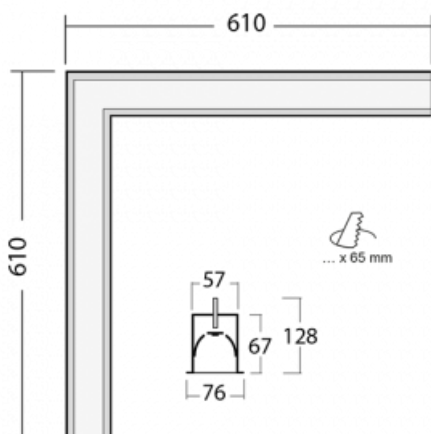

# Lina60-S

04S-020K-20GETD/840, W

EPD®

Sie werden das L-Click-System der Leuchte Lina60-S mit direkter Lichtverteilung zu schätzen wissen, das Ihnen effektiv Zeit und Geld spart. Wie das geht? Das Modul wird einfach in das Profil eingeklickt, so dass bei der Montage viel Arbeit eingespart wird. Diese Lösung verhindert auch die direkte Berührung der LED-Technik und verlängert deren Lebensdauer. Das Beleuchtungssystem Lina60-S lässt sich zu endlosen Linien und einer großen Formenvielfalt zusammensetzen. Neben der hohen Leistung hat die Leuchte auch einen günstigen Preis. Sie finden ihren Einsatz in kommerziellen, sozialen und öffentlichen Räumen.

## Technische Zeichnung

Typ der Montage	Einbauleuchten
Typ der Ausstrahlung	Direkte
Form der Leuchte	Eckleuchte
Farbe der Leuchte	Weiss
Material	Aluminium
Lebensdauer	L90/B50 50 000 Stunden
Garantie	60 Monate
Beschreibung der Leuchte	Einbauleuchte
Abmessungen	610 mm × 610 mm × 67 mm
Lichtquelle	LED MODUL
Art der Optik	Opaler Diffusor
Lichtstrom	2130 lm ± 10 %
Farbtemperatur	4000 K Kalt weiss
Leuchtwirkungsgrad	128 lm/W
MacAdam Lichtquelle	2
Farbwiedergabeindex	80
UGR max. X=4H Y=8H, ρ=70,50,20	24.8
Leistungsaufnahme	16.6 W ± 10 %
Anschluss der Leuchte	Dimmbar DALI oder Taster
Elektrische Spannung	220-240V
Frequenz	50/60Hz

# Kurve

**Zum Herunterladen**

Montageanleitung

Fotografie