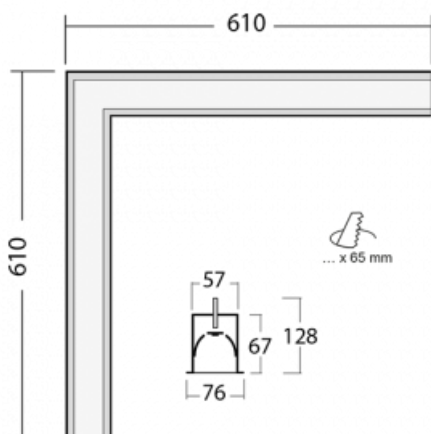

Leuchte

Lina60-S

04S-020K-20GETD/840, W

EPD®

Sie werden das L-Click-System der Leuchte Lina60-S mit direkter Lichtverteilung zu schätzen wissen, das Ihnen effektiv Zeit und Geld spart. Wie das geht? Das Modul wird einfach in das Profil eingeklickt, so dass bei der Montage viel Arbeit eingespart wird. Diese Lösung verhindert auch die direkte Berührung der LED-Technik und verlängert deren Lebensdauer. Das Beleuchtungssystem Lina60-S lässt sich zu endlosen Linien und einer großen Formenvielfalt zusammensetzen. Neben der hohen Leistung hat die Leuchte auch einen günstigen Preis. Sie finden ihren Einsatz in kommerziellen, sozialen und öffentlichen Räumen.

Technische Zeichnung

Typ der Montage	Einbauleuchten
Typ der Ausstrahlung	Direkte
Form der Leuchte	Eckleuchte
Farbe der Leuchte	Weiss
Material	Aluminium
Lebensdauer	L90/B50 50 000 Stunden
Garantie	5 years
Beschreibung der Leuchte	Einbauleuchte
Abmessungen	610 mm × 610 mm × 67 mm
Lichtquelle	LED MODUL
Art der Optik	Opaler Diffusor
Lichtstrom*	2130 lm
Farbtemperatur	4000 K Kalt weiss
Leuchtwirkungsgrad	128 lm/W
MacAdam Lichtquelle	2
Farbwiedergabeindex	80
UGR max. X=4H Y=8H, ρ=70,50,20	24.8
Leistungsaufnahme*	16.6 W
Anschluss der Leuchte	Weitere Möglichkeiten vom Dimmen
Elektrische Spannung	220-240V
Frequenz	50/60Hz

 **CE IP 40**

*±10 %

Kurve

Zum Herunterladen

Montageanleitung

Fotografie

Zubehör

00-00500
Kabel für
Notbeleuchtung XX-
XXXX-20