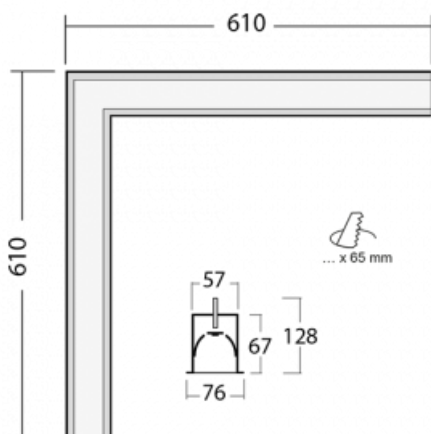

Leuchte

Lina60-S

04S-020K-20GETD/840, S

EPD®

Sie werden das L-Click-System der Leuchte Lina60-S mit direkter Lichtverteilung zu schätzen wissen, das Ihnen effektiv Zeit und Geld spart. Wie das geht? Das Modul wird einfach in das Profil eingeklickt, so dass bei der Montage viel Arbeit eingespart wird. Diese Lösung verhindert auch die direkte Berührung der LED-Technik und verlängert deren Lebensdauer. Das Beleuchtungssystem Lina60-S lässt sich zu endlosen Linien und einer großen Formenvielfalt zusammensetzen. Neben der hohen Leistung hat die Leuchte auch einen günstigen Preis. Sie finden ihren Einsatz in kommerziellen, sozialen und öffentlichen Räumen.

Technische Zeichnung

Typ der Montage	Einbauleuchten
Typ der Ausstrahlung	Direkte
Form der Leuchte	Eckleuchte
Farbe der Leuchte	Silber
Material	Aluminium
Lebensdauer	L90/B50 50 000 Stunden
Garantie	5 years
Beschreibung der Leuchte	Einbauleuchte

Abmessungen	610 mm × 610 mm × 67 mm
Lichtquelle	LED MODUL
Art der Optik	Opaler Diffusor
Lichtstrom*	2130 lm
Farbtemperatur	4000 K Kalt weiss
Leuchtwirkungsgrad	128 lm/W
MacAdam Lichtquelle	2
Farbwiedergabeindex	80
UGR max. X=4H Y=8H, ρ=70,50,20	24.8

Leistungsaufnahme*	16.6 W
Anschluss der Leuchte	Weitere Möglichkeiten vom Dimmen
Elektrische Spannung	220-240V
Frequenz	50/60Hz

*±10 %