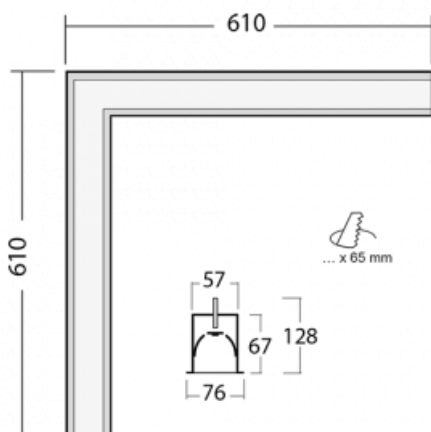

Leuchte

Lina60-S

04S-020K-20GETD/840, B

EPD®

Sie werden das L-Click-System der Leuchte Lina60-S mit direkter Lichtverteilung zu schätzen wissen, das Ihnen effektiv Zeit und Geld spart. Wie das geht? Das Modul wird einfach in das Profil eingeklickt, so dass bei der Montage viel Arbeit eingespart wird. Diese Lösung verhindert auch die direkte Berührung der LED-Technik und verlängert deren Lebensdauer. Das Beleuchtungssystem Lina60-S lässt sich zu endlosen Linien und einer großen Formenvielfalt zusammensetzen. Neben der hohen Leistung hat die Leuchte auch einen günstigen Preis. Sie finden ihren Einsatz in kommerziellen, sozialen und öffentlichen Räumen.

Technische Zeichnung

| | |
|-----------------------------------|--------------------------|
| Typ der Montage | Einbauleuchten |
| Typ der Ausstrahlung | Direkte |
| Form der Leuchte | Eckleuchte |
| Farbe der Leuchte | Schwarz |
| Material | Aluminium |
| Lebensdauer | L90/B50 50 000 Stunden |
| Garantie | 60 Monate |
| Beschreibung der Leuchte | Einbauleuchte |
| Abmessungen | 610 mm × 610 mm × 67 mm |
| Lichtquelle | LED MODUL |
| Art der Optik | Opaler Diffusor |
| Lichtstrom | 2130 lm ± 10 % |
| Farbtemperatur | 4000 K Kalt weiss |
| Leuchtwirkungsgrad | 128 lm/W |
| MacAdam Lichtquelle | 2 |
| Farbwiedergabeindex | 80 |
| UGR max. X=4H Y=8H, ρ=70,50,20 | 24.8 |
| Leistungsaufnahme | 16.6 W ± 10 % |
| Anschluss der Leuchte | Dimmbar DALI oder Taster |
| Elektrische Spannung | 220-240V |
| Frequenz | 50/60Hz |

⊕ CE IP 40

Kurve

Zum Herunterladen

Montageanleitung

Fotografie

Zubehör

00-00500
Kabel für
Notbeleuchtung XX-
XXXX-20

04-00101, B
2xEndkappe - Metall,
Klemmleiste 5-polig,
Kabeldurchführung