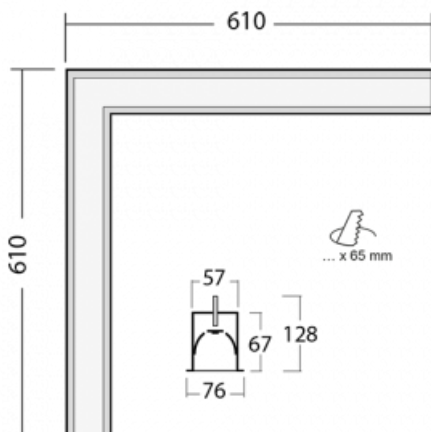

Leuchte

Lina60-S

04S-020K-20GETD/840, B

EPD®

Sie werden das L-Click-System der Leuchte Lina60-S mit direkter Lichtverteilung zu schätzen wissen, das Ihnen effektiv Zeit und Geld spart. Wie das geht? Das Modul wird einfach in das Profil eingeklickt, so dass bei der Montage viel Arbeit eingespart wird. Diese Lösung verhindert auch die direkte Berührung der LED-Technik und verlängert deren Lebensdauer. Das Beleuchtungssystem Lina60-S lässt sich zu endlosen Linien und einer großen Formenvielfalt zusammensetzen. Neben der hohen Leistung hat die Leuchte auch einen günstigen Preis. Sie finden ihren Einsatz in kommerziellen, sozialen und öffentlichen Räumen.

Technische Zeichnung

Typ der Montage	Einbauleuchten
Typ der Ausstrahlung	Direkte
Form der Leuchte	Eckleuchte
Farbe der Leuchte	Schwarz
Material	Aluminium
Lebensdauer	L90/B50 50 000 Stunden
Garantie	5 years
Beschreibung der Leuchte	Einbauleuchte

Abmessungen	610 mm × 610 mm × 67 mm
Lichtquelle	LED MODUL

Art der Optik	Opaler Diffusor
Lichtstrom*	2130 lm
Farbtemperatur	4000 K Kalt weiss
Leuchtwirkungsgrad	128 lm/W
MacAdam	2
Lichtquelle	
Farbwiedergabeindex	80
UGR max. X=4H	24.8
Y=8H, ρ=70,50,20	

Leistungsaufnahme*	16.6 W
Anschluss der Leuchte	Weitere Möglichkeiten vom Dimmen
Elektrische Spannung	220-240V
Frequenz	50/60Hz

*±10 %