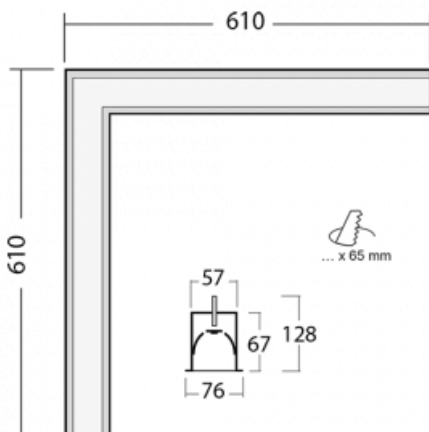

Leuchte

Lina60-S

04S-020K-20GETD/830, B

EPD®

Sie werden das L-Click-System der Leuchte Lina60-S mit direkter Lichtverteilung zu schätzen wissen, das Ihnen effektiv Zeit und Geld spart. Wie das geht? Das Modul wird einfach in das Profil eingeklickt, so dass bei der Montage viel Arbeit eingespart wird. Diese Lösung verhindert auch die direkte Berührung der LED-Technik und verlängert deren Lebensdauer. Das Beleuchtungssystem Lina60-S lässt sich zu endlosen Linien und einer großen Formenvielfalt zusammensetzen. Neben der hohen Leistung hat die Leuchte auch einen günstigen Preis. Sie finden ihren Einsatz in kommerziellen, sozialen und öffentlichen Räumen.

Technische Zeichnung

Typ der Montage	Einbauleuchten
Typ der Ausstrahlung	Direkte
Form der Leuchte	Eckleuchte
Farbe der Leuchte	Schwarz
Material	Aluminium
Lebensdauer	L90/B50 50 000 Stunden
Garantie	5 years
Beschreibung der Leuchte	Einbauleuchte

Abmessungen	610 mm × 610 mm × 67 mm
Lichtquelle	LED MODUL

Art der Optik	Opaler Diffusor
Lichtstrom*	2030 lm
Farbtemperatur	3000 K Warm weiss
Leuchtwirkungsgrad	122 lm/W
MacAdam Lichtquelle	2
Farbwiedergabeindex	80
UGR max. X=4H Y=8H, ρ=70,50,20	27.1

Leistungsaufnahme*	16.6 W
Anschluss der Leuchte	Weitere Möglichkeiten vom Dimmen
Elektrische Spannung	220-240V
Frequenz	50/60Hz

*±10 %