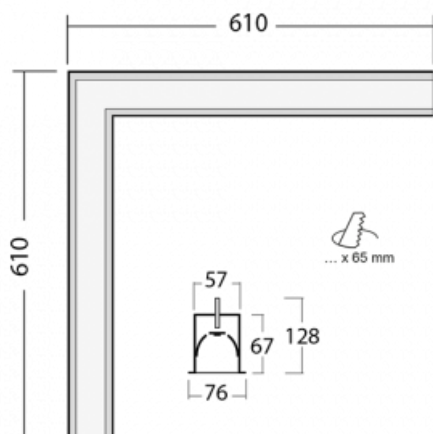

Leuchte

Lina60-S

04S-020K-20GEE/840, S

EPD®

Sie werden das L-Click-System der Leuchte Lina60-S mit direkter Lichtverteilung zu schätzen wissen, das Ihnen effektiv Zeit und Geld spart. Wie das geht? Das Modul wird einfach in das Profil eingeklickt, so dass bei der Montage viel Arbeit eingespart wird. Diese Lösung verhindert auch die direkte Berührung der LED-Technik und verlängert deren Lebensdauer. Das Beleuchtungssystem Lina60-S lässt sich zu endlosen Linien und einer großen Formenvielfalt zusammensetzen. Neben der hohen Leistung hat die Leuchte auch einen günstigen Preis. Sie findet ihren Einsatz in kommerziellen, sozialen und öffentlichen Räumen.

Technische Zeichnung

Typ der Montage	Einbauleuchten
Typ der Ausstrahlung	Direkte
Form der Leuchte	Eckleuchte
Farbe der Leuchte	Silber
Material	Aluminium
Lebensdauer	L90/B50 50 000 Stunden
Garantie	5 years
Beschreibung der Leuchte	Einbauleuchte

Abmessungen	610 mm × 610 mm × 67 mm
Gewicht	3.6 kg
Lichtquelle	LED MODUL
Art der Optik	Opaler Diffusor
Lichtstrom*	2130 lm
Farbtemperatur	4000 K Kalt weiss
Leuchtwirkungsgrad	128 lm/W
MacAdam Lichtquelle	2
Farbwiedergabeindex	80
UGR max. X=4H Y=8H, ρ=70,50,20	24.8