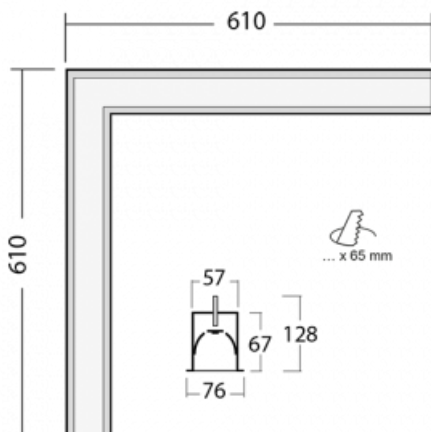

Leuchte

Lina60-S

04S-020K-20GEE/840, B

EPD®

Sie werden das L-Click-System der Leuchte Lina60-S mit direkter Lichtverteilung zu schätzen wissen, das Ihnen effektiv Zeit und Geld spart. Wie das geht? Das Modul wird einfach in das Profil eingeklickt, so dass bei der Montage viel Arbeit eingespart wird. Diese Lösung verhindert auch die direkte Berührung der LED-Technik und verlängert deren Lebensdauer. Das Beleuchtungssystem Lina60-S lässt sich zu endlosen Linien und einer großen Formenvielfalt zusammensetzen. Neben der hohen Leistung hat die Leuchte auch einen günstigen Preis. Sie findet ihren Einsatz in kommerziellen, sozialen und öffentlichen Räumen.

Technische Zeichnung

Typ der Montage	Einbauleuchten
Typ der Ausstrahlung	Direkte
Form der Leuchte	Eckleuchte
Farbe der Leuchte	Schwarz
Material	Aluminium
Lebensdauer	L90/B50 50 000 Stunden
Garantie	5 years
Beschreibung der Leuchte	Einbauleuchte

Abmessungen	610 mm × 610 mm × 67 mm
Gewicht	3.6 kg
Lichtquelle	LED MODUL
Art der Optik	Opaler Diffusor
Lichtstrom*	2130 lm
Farbtemperatur	4000 K Kalt weiss
Leuchtwirkungsgrad	128 lm/W
MacAdam Lichtquelle	2
Farbwiedergabeindex	80
UGR max. X=4H Y=8H, ρ=70,50,20	24.8