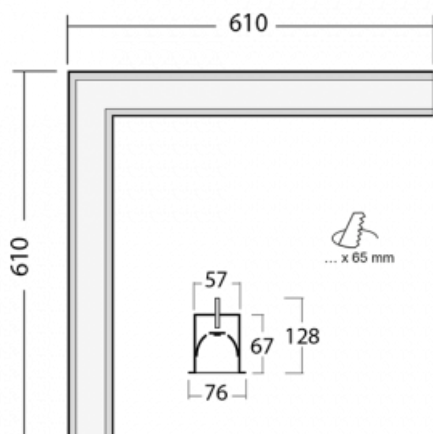

Technische Zeichnung

Typ der Montage	Einbauleuchten
Typ der Ausstrahlung	Direkte
Form der Leuchte	Eckleuchte
Farbe der Leuchte	Silber
Material	Aluminium
Lebensdauer	L90/B50 50 000 Stunden
Garantie	5 years
Beschreibung der Leuchte	Einbauleuchte

Abmessungen	610 mm × 610 mm × 67 mm
Gewicht	3.6 kg
Lichtquelle	LED MODUL

Art der Optik	Opaler Diffusor
Lichtstrom*	2030 lm
Farbtemperatur	3000 K Warm weiss
Leuchtwirkungsgrad	122 lm/W
MacAdam Lichtquelle	2
Farbwiedergabeindex	80
UGR max. X=4H Y=8H, ρ=70,50,20	27.1