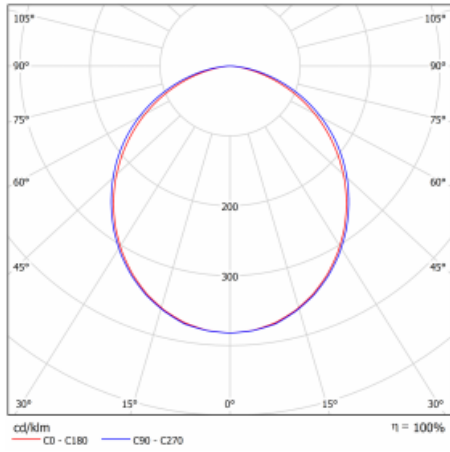

Kurve

Leistungsaufnahme* 16.6 W

Anschluss der Leuchte ON/OFF

Elektrische Spannung 220-240V

Frequenz 50/60Hz

⊕ CE IP 40

*±10 %