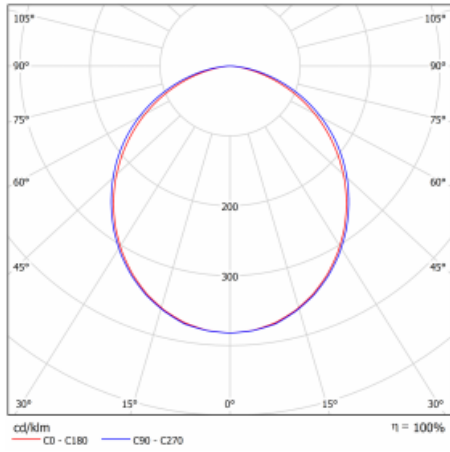

Leuchte

Lina60-S

04S-020K-20GEE/830, B

EPD®

Sie werden das L-Click-System der Leuchte Lina60-S mit direkter Lichtverteilung zu schätzen wissen, das Ihnen effektiv Zeit und Geld spart. Wie das geht? Das Modul wird einfach in das Profil eingeklickt, so dass bei der Montage viel Arbeit eingespart wird. Diese Lösung verhindert auch die direkte Berührung der LED-Technik und verlängert deren Lebensdauer. Das Beleuchtungssystem Lina60-S lässt sich zu endlosen Linien und einer großen Formenvielfalt zusammensetzen. Neben der hohen Leistung hat die Leuchte auch einen günstigen Preis. Sie findet ihren Einsatz in kommerziellen, sozialen und öffentlichen Räumen.

Abmessungen	610 mm × 610 mm × 67 mm
Gewicht	3.6 kg
Lichtquelle	LED MODUL
Art der Optik	Opaler Diffusor
Lichtstrom*	2030 lm
Farbtemperatur	3000 K Warm weiss
Leuchtwirkungsgrad	122 lm/W
MacAdam Lichtquelle	2
Farbwiedergabeindex	80
UGR max. X=4H Y=8H, ρ=70,50,20	27.1

Kurve

Leistungsaufnahme* 16.6 W

Anschluss der Leuchte ON/OFF

Elektrische Spannung 220-240V

Frequenz 50/60Hz

⊕ CE IP 40

*±10 %

Zum Herunterladen