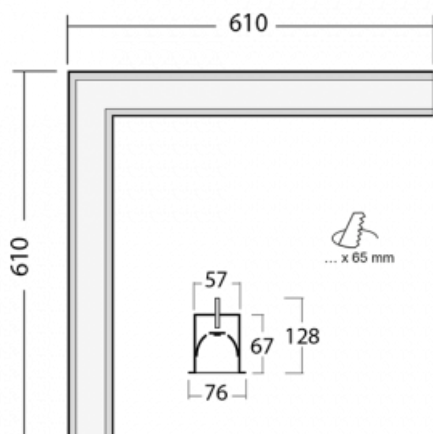

Leuchte

Lina60-S

04S-020K-20GEE/830, B

EPD®

Sie werden das L-Click-System der Leuchte Lina60-S mit direkter Lichtverteilung zu schätzen wissen, das Ihnen effektiv Zeit und Geld spart. Wie das geht? Das Modul wird einfach in das Profil eingeklickt, so dass bei der Montage viel Arbeit eingespart wird. Diese Lösung verhindert auch die direkte Berührung der LED-Technik und verlängert deren Lebensdauer. Das Beleuchtungssystem Lina60-S lässt sich zu endlosen Linien und einer großen Formenvielfalt zusammensetzen. Neben der hohen Leistung hat die Leuchte auch einen günstigen Preis. Sie findet ihren Einsatz in kommerziellen, sozialen und öffentlichen Räumen.

Technische Zeichnung

Typ der Montage	Einbauleuchten
Typ der Ausstrahlung	Direkte
Form der Leuchte	Eckleuchte
Farbe der Leuchte	Schwarz
Material	Aluminium
Lebensdauer	L90/B50 50 000 Stunden
Garantie	5 years
Beschreibung der Leuchte	Einbauleuchte

Abmessungen	610 mm × 610 mm × 67 mm
Gewicht	3.6 kg
Lichtquelle	LED MODUL
Art der Optik	Opaler Diffusor
Lichtstrom*	2030 lm
Farbtemperatur	3000 K Warm weiss
Leuchtwirkungsgrad	122 lm/W
MacAdam Lichtquelle	2
Farbwiedergabeindex	80
UGR max. X=4H Y=8H, ρ=70,50,20	27.1