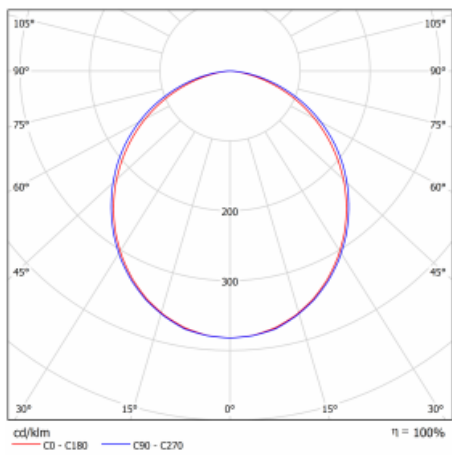

Abmessungen	610 mm × 610 mm × 67 mm
Gewicht	3.7 kg
Lichtquelle	LED MODUL

Art der Optik	Opaler Diffusor
Lichtstrom*	2030 lm
Farbtemperatur	3000 K Warm weiss
Leuchtwirkungsgrad	122 lm/W
MacAdam Lichtquelle	2
Farbwiedergabeindex	80
UGR max. X=4H Y=8H, ρ=70,50,20	27.1

Kurve

Leistungsaufnahme* 16.6 W

Anschluss der Leuchte DALI

Elektrische Spannung 220-240V

Frequenz 50/60Hz

⊕ CE IP 40

*±10 %

Zum Herunterladen