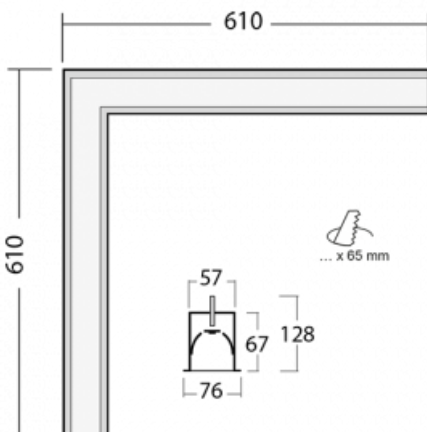

Leuchte

Lina60-S

04S-020I-20GGTD/840, W

EPD®

Sie werden das L-Click-System der Leuchte Lina60-S mit direkter Lichtverteilung zu schätzen wissen, das Ihnen effektiv Zeit und Geld spart. Wie das geht? Das Modul wird einfach in das Profil eingeklickt, so dass bei der Montage viel Arbeit eingespart wird. Diese Lösung verhindert auch die direkte Berührung der LED-Technik und verlängert deren Lebensdauer. Das Beleuchtungssystem Lina60-S lässt sich zu endlosen Linien und einer großen Formenvielfalt zusammensetzen. Neben der hohen Leistung hat die Leuchte auch einen günstigen Preis. Sie finden ihren Einsatz in kommerziellen, sozialen und öffentlichen Räumen.

Technische Zeichnung

Typ der Montage	Einbauleuchten
Typ der Ausstrahlung	Direkte
Form der Leuchte	Eckleuchte
Farbe der Leuchte	Weiss
Material	Aluminium
Lebensdauer	L90/B50 50 000 Stunden
Garantie	5 years
Beschreibung der Leuchte	Einbauleuchte

Abmessungen	610 mm × 610 mm × 67 mm
Lichtquelle	LED MODUL

Optik DIR	Mikroprismatische Optik
Lichtstrom*	2720 lm
Farbtemperatur	4000 K Kalt weiss
Leuchtwirkungsgrad	110 lm/W
MacAdam Lichtquelle	2
Farbwiedergabeindex	80
UGR max. X=4H Y=8H, ρ=70,50,20	22.1

Leistungsaufnahme*	24.8 W
Anschluss der Leuchte	Weitere Möglichkeiten vom Dimmen
Elektrische Spannung	220-240V
Frequenz	50/60Hz

*±10 %

Kurve

Zum Herunterladen

Montageanleitung

Fotografie

Zubehör

00-00500
Kabel für
Notbeleuchtung XX-
XXXX-20