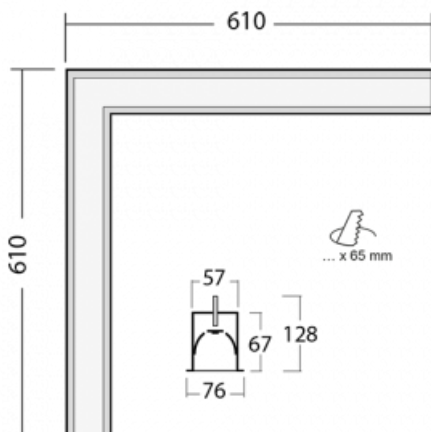

Leuchte

Lina60-S

04S-020I-20GGTD/840, S

EPD®

Sie werden das L-Click-System der Leuchte Lina60-S mit direkter Lichtverteilung zu schätzen wissen, das Ihnen effektiv Zeit und Geld spart. Wie das geht? Das Modul wird einfach in das Profil eingeklickt, so dass bei der Montage viel Arbeit eingespart wird. Diese Lösung verhindert auch die direkte Berührung der LED-Technik und verlängert deren Lebensdauer. Das Beleuchtungssystem Lina60-S lässt sich zu endlosen Linien und einer großen Formenvielfalt zusammensetzen. Neben der hohen Leistung hat die Leuchte auch einen günstigen Preis. Sie finden ihren Einsatz in kommerziellen, sozialen und öffentlichen Räumen.

Technische Zeichnung

Typ der Montage	Einbauleuchten
Typ der Ausstrahlung	Direkte
Form der Leuchte	Eckleuchte
Farbe der Leuchte	Silber
Material	Aluminium
Lebensdauer	L90/B50 50 000 Stunden
Garantie	5 years
Beschreibung der Leuchte	Einbauleuchte

Abmessungen	610 mm × 610 mm × 67 mm
Lichtquelle	LED MODUL

Art der Optik	Mikroprismatische Optik
Lichtstrom*	2720 lm
Farbtemperatur	4000 K Kalt weiss
Leuchtwirkungsgrad	110 lm/W
MacAdam	2
Lichtquelle	
Farbwiedergabeindex	80
UGR max. X=4H	22.1
Y=8H, ρ=70,50,20	

Leistungsaufnahme*	24.8 W
Anschluss der Leuchte	Weitere Möglichkeiten vom Dimmen
Elektrische Spannung	220-240V
Frequenz	50/60Hz

⊕ CE IP 40

*±10 %