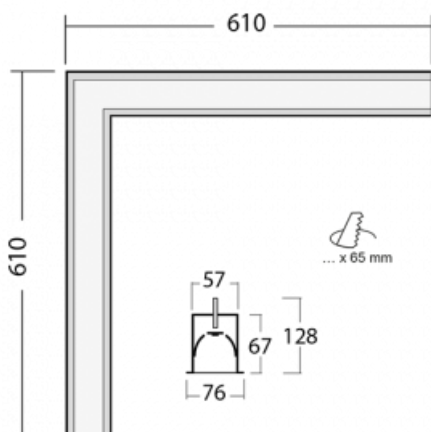

Leuchte

Lina60-S

04S-020I-20GGTD/840, B

EPD®

Sie werden das L-Click-System der Leuchte Lina60-S mit direkter Lichtverteilung zu schätzen wissen, das Ihnen effektiv Zeit und Geld spart. Wie das geht? Das Modul wird einfach in das Profil eingeklickt, so dass bei der Montage viel Arbeit eingespart wird. Diese Lösung verhindert auch die direkte Berührung der LED-Technik und verlängert deren Lebensdauer. Das Beleuchtungssystem Lina60-S lässt sich zu endlosen Linien und einer großen Formenvielfalt zusammensetzen. Neben der hohen Leistung hat die Leuchte auch einen günstigen Preis. Sie finden ihren Einsatz in kommerziellen, sozialen und öffentlichen Räumen.

Technische Zeichnung

Typ der Montage	Einbauleuchten
Typ der Ausstrahlung	Direkte
Form der Leuchte	Eckleuchte
Farbe der Leuchte	Schwarz
Material	Aluminium
Lebensdauer	L90/B50 50 000 Stunden
Garantie	5 years
Beschreibung der Leuchte	Einbauleuchte

Abmessungen	610 mm × 610 mm × 67 mm
Lichtquelle	LED MODUL
Art der Optik	Mikroprismatische Optik
Lichtstrom*	2720 lm
Farbtemperatur	4000 K Kalt weiss
Leuchtwirkungsgrad	110 lm/W
MacAdam Lichtquelle	2
Farbwiedergabeindex	80
UGR max. X=4H Y=8H, ρ=70,50,20	22.1

Leistungsaufnahme*	24.8 W
Anschluss der Leuchte	Weitere Möglichkeiten vom Dimmen
Elektrische Spannung	220-240V
Frequenz	50/60Hz

⊕ CE IP 40

*±10 %