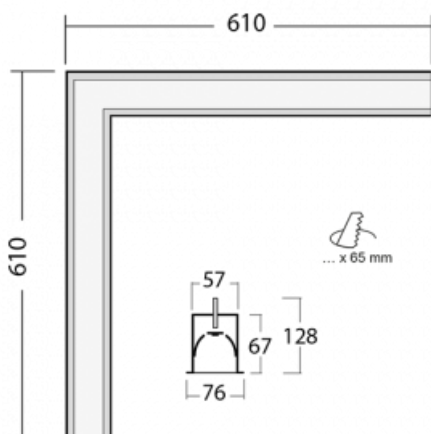

Leuchte

Lina60-S

04S-020I-20GGTD/830, S

EPD®

Sie werden das L-Click-System der Leuchte Lina60-S mit direkter Lichtverteilung zu schätzen wissen, das Ihnen effektiv Zeit und Geld spart. Wie das geht? Das Modul wird einfach in das Profil eingeklickt, so dass bei der Montage viel Arbeit eingespart wird. Diese Lösung verhindert auch die direkte Berührung der LED-Technik und verlängert deren Lebensdauer. Das Beleuchtungssystem Lina60-S lässt sich zu endlosen Linien und einer großen Formenvielfalt zusammensetzen. Neben der hohen Leistung hat die Leuchte auch einen günstigen Preis. Sie finden ihren Einsatz in kommerziellen, sozialen und öffentlichen Räumen.

Technische Zeichnung

Typ der Montage	Einbauleuchten
Typ der Ausstrahlung	Direkte
Form der Leuchte	Eckleuchte
Farbe der Leuchte	Silber
Material	Aluminium
Lebensdauer	L90/B50 50 000 Stunden
Garantie	5 years
Beschreibung der Leuchte	Einbauleuchte

Abmessungen	610 mm × 610 mm × 67 mm
Lichtquelle	LED MODUL

Art der Optik	Mikroprismatische Optik
Lichtstrom*	2590 lm
Farbtemperatur	3000 K Warm weiss
Leuchtwirkungsgrad	104 lm/W
MacAdam Lichtquelle	2
Farbwiedergabeindex	80
UGR max. X=4H Y=8H, ρ=70,50,20	21.9

Leistungsaufnahme*	24.8 W
Anschluss der Leuchte	Weitere Möglichkeiten vom Dimmen
Elektrische Spannung	220-240V
Frequenz	50/60Hz

*±10 %