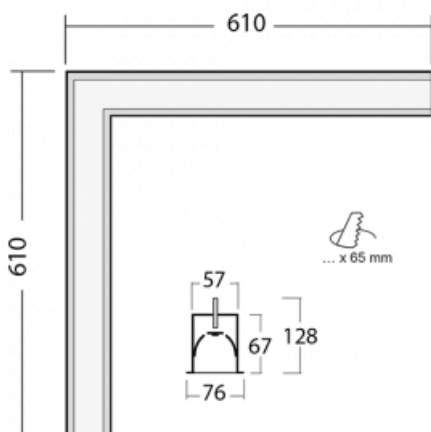

Leuchte

Lina60-S

04S-020I-20GGTD/830, B

EPD®

Sie werden das L-Click-System der Leuchte Lina60-S mit direkter Lichtverteilung zu schätzen wissen, das Ihnen effektiv Zeit und Geld spart. Wie das geht? Das Modul wird einfach in das Profil eingeklickt, so dass bei der Montage viel Arbeit eingespart wird. Diese Lösung verhindert auch die direkte Berührung der LED-Technik und verlängert deren Lebensdauer. Das Beleuchtungssystem Lina60-S lässt sich zu endlosen Linien und einer großen Formenvielfalt zusammensetzen. Neben der hohen Leistung hat die Leuchte auch einen günstigen Preis. Sie finden ihren Einsatz in kommerziellen, sozialen und öffentlichen Räumen.

Technische Zeichnung

Typ der Montage	Einbauleuchten
Typ der Ausstrahlung	Direkte
Form der Leuchte	Eckleuchte
Farbe der Leuchte	Schwarz
Material	Aluminium
Lebensdauer	L90/B50 50 000 Stunden
Garantie	5 years
Beschreibung der Leuchte	Einbauleuchte

Abmessungen	610 mm × 610 mm × 67 mm
Lichtquelle	LED MODUL
Art der Optik	Mikroprismatische Optik
Lichtstrom*	2590 lm
Farbtemperatur	3000 K Warm weiss
Leuchtwirkungsgrad	104 lm/W
MacAdam Lichtquelle	2
Farbwiedergabeindex	80
UGR max. X=4H Y=8H, ρ=70,50,20	21.9

Leistungsaufnahme*	24.8 W
Anschluss der Leuchte	Weitere Möglichkeiten vom Dimmen
Elektrische Spannung	220-240V
Frequenz	50/60Hz

⊕ CE IP 40

*±10 %