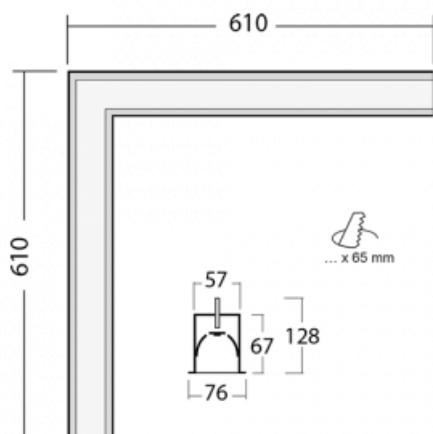

Leuchte

Lina60-S

04S-020I-20GGE/840, W

EPD®

Sie werden das L-Click-System der Leuchte Lina60-S mit direkter Lichtverteilung zu schätzen wissen, das Ihnen effektiv Zeit und Geld spart. Wie das geht? Das Modul wird einfach in das Profil eingeklickt, so dass bei der Montage viel Arbeit eingespart wird. Diese Lösung verhindert auch die direkte Berührung der LED-Technik und verlängert deren Lebensdauer. Das Beleuchtungssystem Lina60-S lässt sich zu endlosen Linien und einer großen Formenvielfalt zusammensetzen. Neben der hohen Leistung hat die Leuchte auch einen günstigen Preis. Sie finden ihren Einsatz in kommerziellen, sozialen und öffentlichen Räumen.

Technische Zeichnung

Typ der Montage	Einbauleuchten
Typ der Ausstrahlung	Direkte
Form der Leuchte	Eckleuchte
Farbe der Leuchte	Weiss
Material	Aluminium
Lebensdauer	L90/B50 50 000 Stunden
Garantie	5 years
Beschreibung der Leuchte	Einbauleuchte

Abmessungen	610 mm × 610 mm × 67 mm
Gewicht	3.6 kg
Lichtquelle	LED MODUL
Art der Optik	Mikroprismatische Optik
Lichtstrom*	2720 lm
Farbtemperatur	4000 K Kalt weiss
Leuchtwirkungsgrad	110 lm/W
MacAdam Lichtquelle	2
Farbwiedergabeindex	80
UGR max. X=4H Y=8H, ρ=70,50,20	22.1

Leistungsaufnahme* 24.8 W

Anschluss der Leuchte ON/OFF

Elektrische Spannung 220-240V

Frequenz 50/60Hz

  IP 40

*±10 %

Zum Herunterladen

Montageanleitung