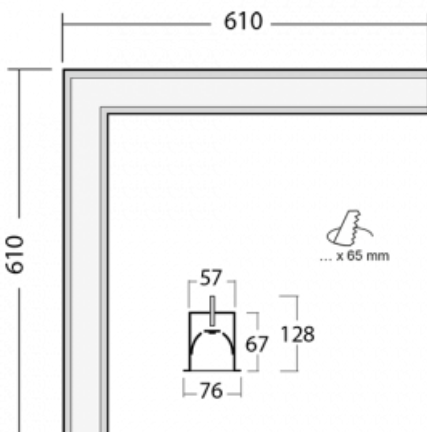

Leuchte

Lina60-S

04S-020I-20GGE/830, S

EPD®

Sie werden das L-Click-System der Leuchte Lina60-S mit direkter Lichtverteilung zu schätzen wissen, das Ihnen effektiv Zeit und Geld spart. Wie das geht? Das Modul wird einfach in das Profil eingeklickt, so dass bei der Montage viel Arbeit eingespart wird. Diese Lösung verhindert auch die direkte Berührung der LED-Technik und verlängert deren Lebensdauer. Das Beleuchtungssystem Lina60-S lässt sich zu endlosen Linien und einer großen Formenvielfalt zusammensetzen. Neben der hohen Leistung hat die Leuchte auch einen günstigen Preis. Sie findet ihren Einsatz in kommerziellen, sozialen und öffentlichen Räumen.

Technische Zeichnung

Typ der Montage	Einbauleuchten
Typ der Ausstrahlung	Direkte
Form der Leuchte	Eckleuchte
Farbe der Leuchte	Silber
Material	Aluminium
Lebensdauer	L90/B50 50 000 Stunden
Garantie	5 years
Beschreibung der Leuchte	Einbauleuchte

Abmessungen	610 mm × 610 mm × 67 mm
Gewicht	3.7 kg
Lichtquelle	LED MODUL

Art der Optik	Mikroprismatische Optik
Lichtstrom*	2590 lm
Farbtemperatur	3000 K Warm weiss
Leuchtwirkungsgrad	104 lm/W
MacAdam Lichtquelle	2

Farbwiedergabeindex	80
UGR max. X=4H	21.9
Y=8H, ρ=70,50,20