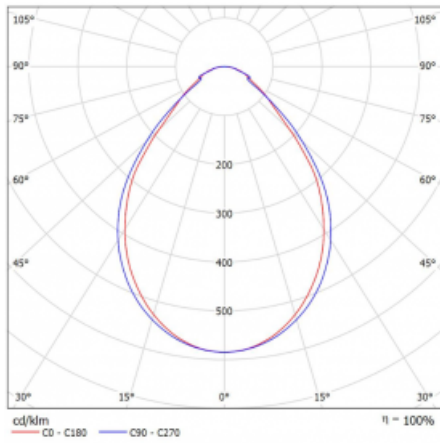

Kurve

Leistungsaufnahme* 24.8 W

Anschluss der Leuchte ON/OFF

Elektrische Spannung 220-240V

Frequenz 50/60Hz

⊕ CE IP 40

*±10 %