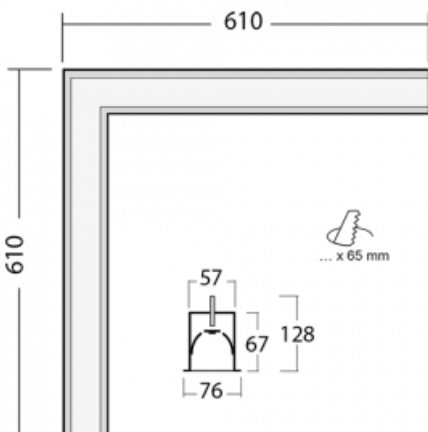

Leuchte

Lina60-S

04S-020I-20GGD/840, W

EPD®

Sie werden das L-Click-System der Leuchte Lina60-S mit direkter Lichtverteilung zu schätzen wissen, das Ihnen effektiv Zeit und Geld spart. Wie das geht? Das Modul wird einfach in das Profil eingeklickt, so dass bei der Montage viel Arbeit eingespart wird. Diese Lösung verhindert auch die direkte Berührung der LED-Technik und verlängert deren Lebensdauer. Das Beleuchtungssystem Lina60-S lässt sich zu endlosen Linien und einer großen Formenvielfalt zusammensetzen. Neben der hohen Leistung hat die Leuchte auch einen günstigen Preis. Sie finden ihren Einsatz in kommerziellen, sozialen und öffentlichen Räumen.

Technische Zeichnung

Typ der Montage	Einbauleuchten
Typ der Ausstrahlung	Direkte
Form der Leuchte	Eckleuchte
Farbe der Leuchte	Weiss
Material	Aluminium
Lebensdauer	L90/B50 50 000 Stunden
Garantie	60 Monate
Beschreibung der Leuchte	Einbauleuchte

Abmessungen	610 mm × 610 mm × 67 mm
Lichtquelle	LED MODUL

Art der Optik	Mikroprismatische Optik
Lichtstrom	2720 lm ± 10 %
Farbtemperatur	4000 K Kalt weiss
Leuchtwirkungsgrad	110 lm/W
MacAdam Lichtquelle	2
Farbwiedergabeindex	80
UGR max. X=4H Y=8H, ρ=70,50,20	22.1

Leistungsaufnahme	24.8 W ± 10 %
Anschluss der Leuchte	DALI dimmbar
Elektrische Spannung	220-240V
Frequenz	50/60Hz