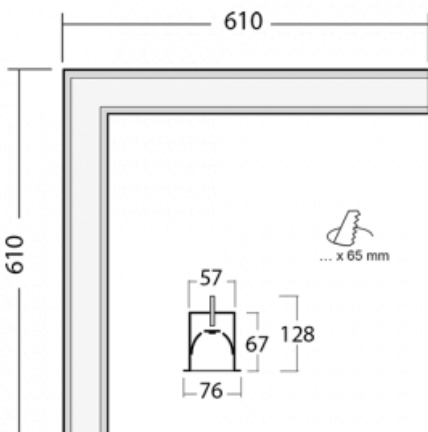

Leuchte

Lina60-S

04S-020I-20GGD/840, W

EPD®

Sie werden das L-Click-System der Leuchte Lina60-S mit direkter Lichtverteilung zu schätzen wissen, das Ihnen effektiv Zeit und Geld spart. Wie das geht? Das Modul wird einfach in das Profil eingeklickt, so dass bei der Montage viel Arbeit eingespart wird. Diese Lösung verhindert auch die direkte Berührung der LED-Technik und verlängert deren Lebensdauer. Das Beleuchtungssystem Lina60-S lässt sich zu endlosen Linien und einer großen Formenvielfalt zusammensetzen. Neben der hohen Leistung hat die Leuchte auch einen günstigen Preis. Sie finden ihren Einsatz in kommerziellen, sozialen und öffentlichen Räumen.

Technische Zeichnung

Typ der Montage	Einbauleuchten
Typ der Ausstrahlung	Direkte
Form der Leuchte	Eckleuchte
Farbe der Leuchte	Weiss
Material	Aluminium
Lebensdauer	L90/B50 50 000 Stunden
Garantie	5 years
Beschreibung der Leuchte	Einbauleuchte

Abmessungen	610 mm × 610 mm × 67 mm
Lichtquelle	LED MODUL
Art der Optik	Mikroprismatische Optik
Lichtstrom*	2720 lm
Farbtemperatur	4000 K Kalt weiss
Leuchtwirkungsgrad	110 lm/W
MacAdam Lichtquelle	2
Farbwiedergabeindex	80
UGR max. X=4H Y=8H, ρ=70,50,20	22.1

Leistungsaufnahme*	24.8 W
Anschluss der Leuchte	DALI
Elektrische Spannung	220-240V
Frequenz	50/60Hz

*±10 %

Kurve

Zum Herunterladen

Montageanleitung

Fotografie

Zubehör

00-00500
Kabel für
Notbeleuchtung XX-
XXXX-20