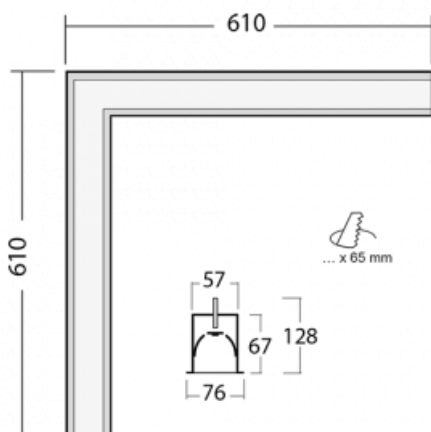

Leuchte

Lina60-S

04S-020I-20GGD/840, S

EPD®

Sie werden das L-Click-System der Leuchte Lina60-S mit direkter Lichtverteilung zu schätzen wissen, das Ihnen effektiv Zeit und Geld spart. Wie das geht? Das Modul wird einfach in das Profil eingeklickt, so dass bei der Montage viel Arbeit eingespart wird. Diese Lösung verhindert auch die direkte Berührung der LED-Technik und verlängert deren Lebensdauer. Das Beleuchtungssystem Lina60-S lässt sich zu endlosen Linien und einer großen Formenvielfalt zusammensetzen. Neben der hohen Leistung hat die Leuchte auch einen günstigen Preis. Sie finden ihren Einsatz in kommerziellen, sozialen und öffentlichen Räumen.

Technische Zeichnung

Typ der Montage	Einbauleuchten
Typ der Ausstrahlung	Direkte
Form der Leuchte	Eckleuchte
Farbe der Leuchte	Silber
Material	Aluminium
Lebensdauer	L90/B50 50 000 Stunden
Garantie	5 years
Beschreibung der Leuchte	Einbauleuchte

Abmessungen	610 mm × 610 mm × 67 mm
Lichtquelle	LED MODUL

Art der Optik	Mikroprismatische Optik
Lichtstrom*	2720 lm
Farbtemperatur	4000 K Kalt weiss
Leuchtwirkungsgrad	110 lm/W
MacAdam	2
Lichtquelle	
Farbwiedergabeindex	80
UGR max. X=4H	22.1
Y=8H, ρ=70,50,20	

Leistungsaufnahme*	24.8 W
Anschluss der Leuchte	DALI
Elektrische Spannung	220-240V
Frequenz	50/60Hz

CE IP 40

*±10 %