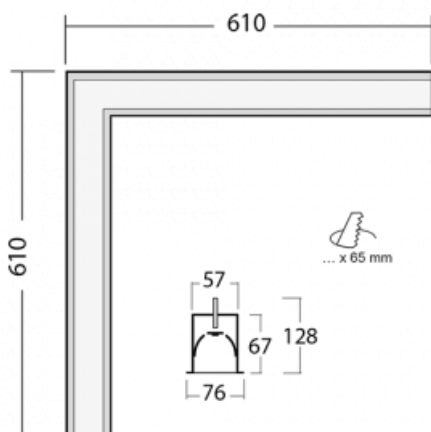

Leuchte

Lina60-S

04S-020I-20GGD/840, B

EPD®

Sie werden das L-Click-System der Leuchte Lina60-S mit direkter Lichtverteilung zu schätzen wissen, das Ihnen effektiv Zeit und Geld spart. Wie das geht? Das Modul wird einfach in das Profil eingeklickt, so dass bei der Montage viel Arbeit eingespart wird. Diese Lösung verhindert auch die direkte Berührung der LED-Technik und verlängert deren Lebensdauer. Das Beleuchtungssystem Lina60-S lässt sich zu endlosen Linien und einer großen Formenvielfalt zusammensetzen. Neben der hohen Leistung hat die Leuchte auch einen günstigen Preis. Sie finden ihren Einsatz in kommerziellen, sozialen und öffentlichen Räumen.

Technische Zeichnung

Typ der Montage	Einbauleuchten
Typ der Ausstrahlung	Direkte
Form der Leuchte	Eckleuchte
Farbe der Leuchte	Schwarz
Material	Aluminium
Lebensdauer	L90/B50 50 000 Stunden
Garantie	60 Monate
Beschreibung der Leuchte	Einbauleuchte

Abmessungen	610 mm × 610 mm × 67 mm
Lichtquelle	LED MODUL

Art der Optik	Mikroprismatische Optik
Lichtstrom	2720 lm ± 10 %
Farbtemperatur	4000 K Kalt weiss
Leuchtwirkungsgrad	110 lm/W
MacAdam Lichtquelle	2
Farbwiedergabeindex	80
UGR max. X=4H Y=8H, ρ=70,50,20	22.1

Leistungsaufnahme	24.8 W ± 10 %
Anschluss der Leuchte	DALI dimmbar
Elektrische Spannung	220-240V
Frequenz	50/60Hz

⊕ CE IP 40