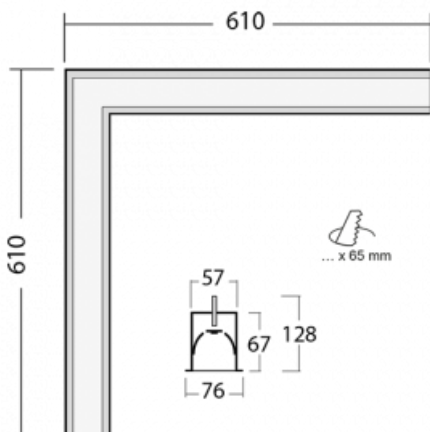

Leuchte

Lina60-S

04S-020I-20GGD/830, W

EPD®

Sie werden das L-Click-System der Leuchte Lina60-S mit direkter Lichtverteilung zu schätzen wissen, das Ihnen effektiv Zeit und Geld spart. Wie das geht? Das Modul wird einfach in das Profil eingeklickt, so dass bei der Montage viel Arbeit eingespart wird. Diese Lösung verhindert auch die direkte Berührung der LED-Technik und verlängert deren Lebensdauer. Das Beleuchtungssystem Lina60-S lässt sich zu endlosen Linien und einer großen Formenvielfalt zusammensetzen. Neben der hohen Leistung hat die Leuchte auch einen günstigen Preis. Sie findet ihren Einsatz in kommerziellen, sozialen und öffentlichen Räumen.

Technische Zeichnung

Typ der Montage	Einbauleuchten
Typ der Ausstrahlung	Direkte
Form der Leuchte	Eckleuchte
Farbe der Leuchte	Weiss
Material	Aluminium
Lebensdauer	L90/B50 50 000 Stunden
Garantie	5 years
Beschreibung der Leuchte	Einbauleuchte

Abmessungen	610 mm × 610 mm × 67 mm
Gewicht	3.9 kg
Lichtquelle	LED MODUL

Art der Optik	Mikroprismatische Optik
Lichtstrom*	2590 lm
Farbtemperatur	3000 K Warm weiss
Leuchtwirkungsgrad	104 lm/W
MacAdam Lichtquelle	2

Farbwiedergabeindex	80
UGR max. X=4H	21.9
Y=8H, ρ=70,50,20	

Kurve

Leistungsaufnahme* 24.8 W

Anschluss der Leuchte DALI

Elektrische Spannung 220-240V

Frequenz 50/60Hz

⊕ CE IP 40

*±10 %