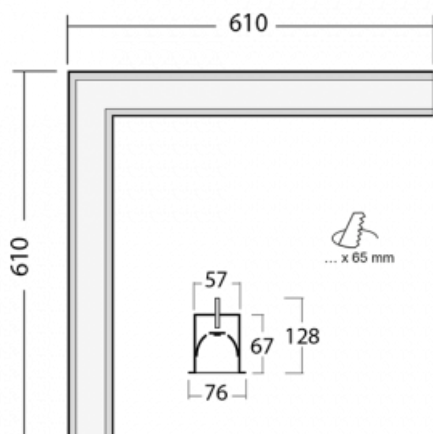

Leuchte

Lina60-S

04S-020I-20GGD/830, S

EPD®

Sie werden das L-Click-System der Leuchte Lina60-S mit direkter Lichtverteilung zu schätzen wissen, das Ihnen effektiv Zeit und Geld spart. Wie das geht? Das Modul wird einfach in das Profil eingeklickt, so dass bei der Montage viel Arbeit eingespart wird. Diese Lösung verhindert auch die direkte Berührung der LED-Technik und verlängert deren Lebensdauer. Das Beleuchtungssystem Lina60-S lässt sich zu endlosen Linien und einer großen Formenvielfalt zusammensetzen. Neben der hohen Leistung hat die Leuchte auch einen günstigen Preis. Sie findet ihren Einsatz in kommerziellen, sozialen und öffentlichen Räumen.

Technische Zeichnung

Typ der Montage	Einbauleuchten
Typ der Ausstrahlung	Direkte
Form der Leuchte	Eckleuchte
Farbe der Leuchte	Silber
Material	Aluminium
Lebensdauer	L90/B50 50 000 Stunden
Garantie	5 years
Beschreibung der Leuchte	Einbauleuchte

Abmessungen	610 mm × 610 mm × 67 mm
Gewicht	3.9 kg
Lichtquelle	LED MODUL
Art der Optik	Mikroprismatische Optik
Lichtstrom*	2590 lm
Farbtemperatur	3000 K Warm weiss
Leuchtwirkungsgrad	104 lm/W
MacAdam Lichtquelle	2
Farbwiedergabeindex	80
UGR max. X=4H Y=8H, ρ=70,50,20	21.9