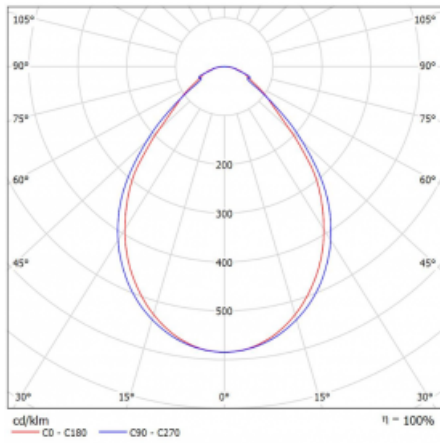

Leuchte

Lina60-S

04S-020I-20GGD/830, S

EPD®

Sie werden das L-Click-System der Leuchte Lina60-S mit direkter Lichtverteilung zu schätzen wissen, das Ihnen effektiv Zeit und Geld spart. Wie das geht? Das Modul wird einfach in das Profil eingeklickt, so dass bei der Montage viel Arbeit eingespart wird. Diese Lösung verhindert auch die direkte Berührung der LED-Technik und verlängert deren Lebensdauer. Das Beleuchtungssystem Lina60-S lässt sich zu endlosen Linien und einer großen Formenvielfalt zusammensetzen. Neben der hohen Leistung hat die Leuchte auch einen günstigen Preis. Sie findet ihren Einsatz in kommerziellen, sozialen und öffentlichen Räumen.

Technische Zeichnung

Typ der Montage	Einbauleuchten
Typ der Ausstrahlung	Direkte
Form der Leuchte	Eckleuchte
Farbe der Leuchte	Silber
Material	Aluminium
Lebensdauer	L90/B50 50 000 Stunden
Garantie	5 years
Beschreibung der Leuchte	Einbauleuchte

Abmessungen	610 mm × 610 mm × 67 mm
Gewicht	3.9 kg
Lichtquelle	LED MODUL
Art der Optik	Mikroprismatische Optik
Lichtstrom*	2590 lm
Farbtemperatur	3000 K Warm weiss
Leuchtwirkungsgrad	104 lm/W
MacAdam Lichtquelle	2
Farbwiedergabeindex	80
UGR max. X=4H Y=8H, ρ=70,50,20	21.9

Kurve

Leistungsaufnahme* 24.8 W

Anschluss der Leuchte DALI

Elektrische Spannung 220-240V

Frequenz 50/60Hz

⊕ CE IP 40

*±10 %

Zum Herunterladen