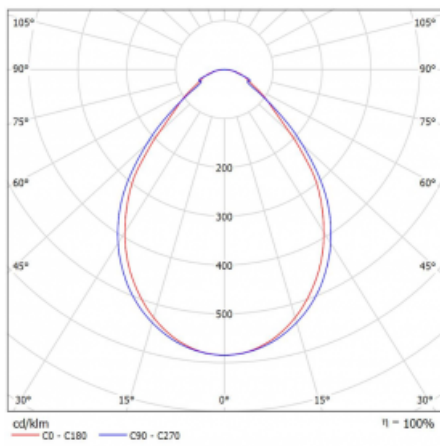

Leuchte

Lina60-S

04S-020I-20GGD/830, B

EPD®

Sie werden das L-Click-System der Leuchte Lina60-S mit direkter Lichtverteilung zu schätzen wissen, das Ihnen effektiv Zeit und Geld spart. Wie das geht? Das Modul wird einfach in das Profil eingeklickt, so dass bei der Montage viel Arbeit eingespart wird. Diese Lösung verhindert auch die direkte Berührung der LED-Technik und verlängert deren Lebensdauer. Das Beleuchtungssystem Lina60-S lässt sich zu endlosen Linien und einer großen Formenvielfalt zusammensetzen. Neben der hohen Leistung hat die Leuchte auch einen günstigen Preis. Sie findet ihren Einsatz in kommerziellen, sozialen und öffentlichen Räumen.

Technische Zeichnung

Typ der Montage	Einbauleuchten
Typ der Ausstrahlung	Direkte
Form der Leuchte	Eckleuchte
Farbe der Leuchte	Schwarz
Material	Aluminium
Lebensdauer	L90/B50 50 000 Stunden
Garantie	60 Monate
Beschreibung der Leuchte	Einbauleuchte

Abmessungen	610 mm × 610 mm × 67 mm
Gewicht	3.9 kg
Lichtquelle	LED MODUL

Art der Optik	Mikroprismatische Optik
Lichtstrom	2590 lm ± 10 %
Farbtemperatur	3000 K Warm weiss
Leuchtwirkungsgrad	104 lm/W
MacAdam Lichtquelle	2
Farbwiedergabeindex	80
UGR max. X=4H Y=8H, ρ=70,50,20	21.9

Kurve

Leistungsaufnahme 24.8 W ± 10 %

Anschluss der Leuchte DALI dimmbar

Elektrische Spannung 220-240V

Frequenz 50/60Hz

⊕ CE IP 40

Zum Herunterladen

Montageanleitung