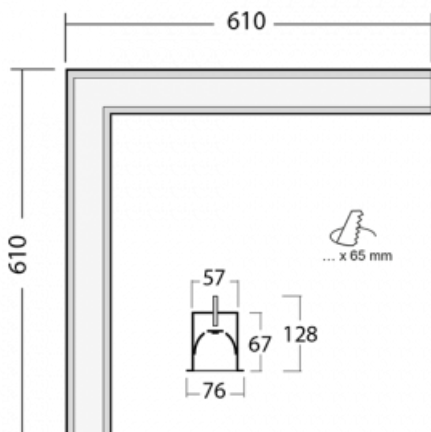

Leuchte

Lina60-S

04S-020I-20GGD/830, B

EPD®

Sie werden das L-Click-System der Leuchte Lina60-S mit direkter Lichtverteilung zu schätzen wissen, das Ihnen effektiv Zeit und Geld spart. Wie das geht? Das Modul wird einfach in das Profil eingeklickt, so dass bei der Montage viel Arbeit eingespart wird. Diese Lösung verhindert auch die direkte Berührung der LED-Technik und verlängert deren Lebensdauer. Das Beleuchtungssystem Lina60-S lässt sich zu endlosen Linien und einer großen Formenvielfalt zusammensetzen. Neben der hohen Leistung hat die Leuchte auch einen günstigen Preis. Sie findet ihren Einsatz in kommerziellen, sozialen und öffentlichen Räumen.

Technische Zeichnung

Typ der Montage	Einbauleuchten
Typ der Ausstrahlung	Direkte
Form der Leuchte	Eckleuchte
Farbe der Leuchte	Schwarz
Material	Aluminium
Lebensdauer	L90/B50 50 000 Stunden
Garantie	60 Monate
Beschreibung der Leuchte	Einbauleuchte

Abmessungen	610 mm × 610 mm × 67 mm
Gewicht	3.9 kg
Lichtquelle	LED MODUL

Art der Optik	Mikroprismatische Optik
Lichtstrom	2590 lm ± 10 %
Farbtemperatur	3000 K Warm weiss
Leuchtwirkungsgrad	104 lm/W
MacAdam Lichtquelle	2
Farbwiedergabeindex	80
UGR max. X=4H Y=8H, ρ=70,50,20	21.9