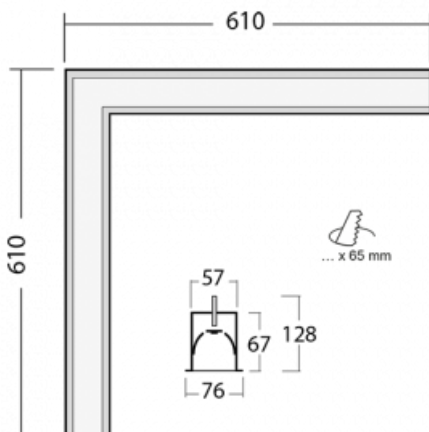

Leuchte

Lina60-S

04S-020I-20GGD/830, B

EPD®

Sie werden das L-Click-System der Leuchte Lina60-S mit direkter Lichtverteilung zu schätzen wissen, das Ihnen effektiv Zeit und Geld spart. Wie das geht? Das Modul wird einfach in das Profil eingeklickt, so dass bei der Montage viel Arbeit eingespart wird. Diese Lösung verhindert auch die direkte Berührung der LED-Technik und verlängert deren Lebensdauer. Das Beleuchtungssystem Lina60-S lässt sich zu endlosen Linien und einer großen Formenvielfalt zusammensetzen. Neben der hohen Leistung hat die Leuchte auch einen günstigen Preis. Sie findet ihren Einsatz in kommerziellen, sozialen und öffentlichen Räumen.

Technische Zeichnung

Typ der Montage	Einbauleuchten
Typ der Ausstrahlung	Direkte
Form der Leuchte	Eckleuchte
Farbe der Leuchte	Schwarz
Material	Aluminium
Lebensdauer	L90/B50 50 000 Stunden
Garantie	5 years
Beschreibung der Leuchte	Einbauleuchte

Abmessungen	610 mm × 610 mm × 67 mm
Gewicht	3.9 kg
Lichtquelle	LED MODUL

Art der Optik	Mikroprismatische Optik
Lichtstrom*	2590 lm
Farbtemperatur	3000 K Warm weiss
Leuchtwirkungsgrad	104 lm/W
MacAdam Lichtquelle	2

Farbwiedergabeindex	80
UGR max. X=4H	21.9
Y=8H, ρ=70,50,20