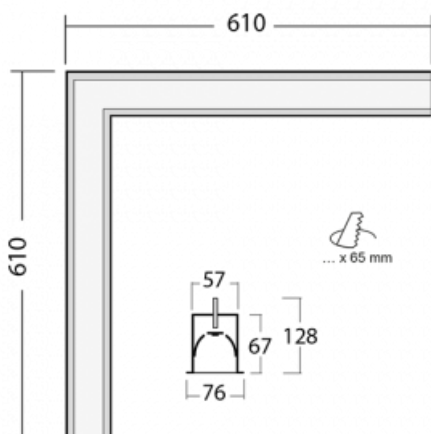

# Lina60-S

04S-020I-20GETD/840, W

EPD®

Sie werden das L-Click-System der Leuchte Lina60-S mit direkter Lichtverteilung zu schätzen wissen, das Ihnen effektiv Zeit und Geld spart. Wie das geht? Das Modul wird einfach in das Profil eingeklickt, so dass bei der Montage viel Arbeit eingespart wird. Diese Lösung verhindert auch die direkte Berührung der LED-Technik und verlängert deren Lebensdauer. Das Beleuchtungssystem Lina60-S lässt sich zu endlosen Linien und einer großen Formenvielfalt zusammensetzen. Neben der hohen Leistung hat die Leuchte auch einen günstigen Preis. Sie finden ihren Einsatz in kommerziellen, sozialen und öffentlichen Räumen.

## Technische Zeichnung

Typ der Montage	Einbauleuchten
Typ der Ausstrahlung	Direkte
Form der Leuchte	Eckleuchte
Farbe der Leuchte	Weiss
Material	Aluminium
Lebensdauer	L90/B50 50 000 Stunden
Garantie	60 Monate
Beschreibung der Leuchte	Einbauleuchte
Abmessungen	610 mm × 610 mm × 67 mm
Lichtquelle	LED MODUL
Art der Optik	Mikroprismatische Optik
Lichtstrom	940 lm ± 10 %
Farbtemperatur	4000 K Kalt weiss
Leuchtwirkungsgrad	121 lm/W
MacAdam Lichtquelle	2
Farbwiedergabeindex	80
UGR max. X=4H Y=8H, ρ=70,50,20	18,4
Leistungsaufnahme	7.8 W ± 10 %
Anschluss der Leuchte	Dimmbar DALI oder Taster
Elektrische Spannung	220-240V
Frequenz	50/60Hz

# Kurve

**Zum Herunterladen**

Montageanleitung

Fotografie