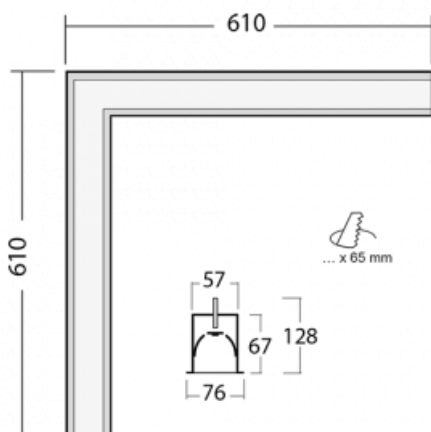

Leuchte

Lina60-S

04S-020I-20GETD/840, W

EPD®

Sie werden das L-Click-System der Leuchte Lina60-S mit direkter Lichtverteilung zu schätzen wissen, das Ihnen effektiv Zeit und Geld spart. Wie das geht? Das Modul wird einfach in das Profil eingeklickt, so dass bei der Montage viel Arbeit eingespart wird. Diese Lösung verhindert auch die direkte Berührung der LED-Technik und verlängert deren Lebensdauer. Das Beleuchtungssystem Lina60-S lässt sich zu endlosen Linien und einer großen Formenvielfalt zusammensetzen. Neben der hohen Leistung hat die Leuchte auch einen günstigen Preis. Sie finden ihren Einsatz in kommerziellen, sozialen und öffentlichen Räumen.

Technische Zeichnung

Typ der Montage	Einbauleuchten
Typ der Ausstrahlung	Direkte
Form der Leuchte	Eckleuchte
Farbe der Leuchte	Weiss
Material	Aluminium
Lebensdauer	L90/B50 50 000 Stunden
Garantie	5 years
Beschreibung der Leuchte	Einbauleuchte

Abmessungen	610 mm × 610 mm × 67 mm
Lichtquelle	LED MODUL
Art der Optik	Mikroprismatische Optik
Lichtstrom*	940 lm
Farbtemperatur	4000 K Kalt weiss
Leuchtwirkungsgrad	121 lm/W
MacAdam Lichtquelle	2
Farbwiedergabeindex	80
UGR max. X=4H Y=8H, ρ=70,50,20	18,4

Leistungsaufnahme*	7.8 W
Anschluss der Leuchte	Weitere Möglichkeiten vom Dimmen
Elektrische Spannung	220-240V
Frequenz	50/60Hz

⊕ CE IP 40

*±10 %

Kurve

Zum Herunterladen

Montageanleitung

Fotografie

Zubehör