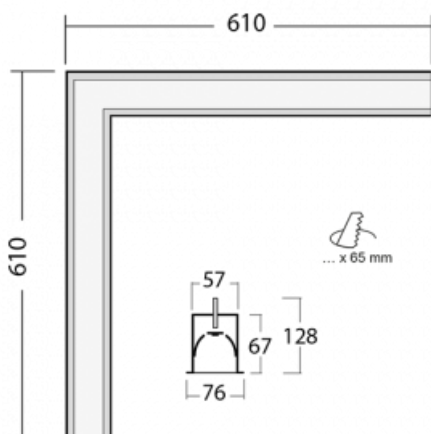

Leuchte

Lina60-S

04S-020I-20GETD/840, S

EPD®

Sie werden das L-Click-System der Leuchte Lina60-S mit direkter Lichtverteilung zu schätzen wissen, das Ihnen effektiv Zeit und Geld spart. Wie das geht? Das Modul wird einfach in das Profil eingeklickt, so dass bei der Montage viel Arbeit eingespart wird. Diese Lösung verhindert auch die direkte Berührung der LED-Technik und verlängert deren Lebensdauer. Das Beleuchtungssystem Lina60-S lässt sich zu endlosen Linien und einer großen Formenvielfalt zusammensetzen. Neben der hohen Leistung hat die Leuchte auch einen günstigen Preis. Sie finden ihren Einsatz in kommerziellen, sozialen und öffentlichen Räumen.

Technische Zeichnung

Typ der Montage	Einbauleuchten
Typ der Ausstrahlung	Direkte
Form der Leuchte	Eckleuchte
Farbe der Leuchte	Silber
Material	Aluminium
Lebensdauer	L90/B50 50 000 Stunden
Garantie	5 years
Beschreibung der Leuchte	Einbauleuchte

Abmessungen	610 mm × 610 mm × 67 mm
Lichtquelle	LED MODUL

Art der Optik	Mikroprismatische Optik
Lichtstrom*	940 lm
Farbtemperatur	4000 K Kalt weiss
Leuchtwirkungsgrad	121 lm/W
MacAdam Lichtquelle	2
Farbwiedergabeindex	80
UGR max. X=4H Y=8H, ρ=70,50,20	18,4

Leistungsaufnahme*	7.8 W
Anschluss der Leuchte	Weitere Möglichkeiten vom Dimmen
Elektrische Spannung	220-240V
Frequenz	50/60Hz

CE IP 40

*±10 %