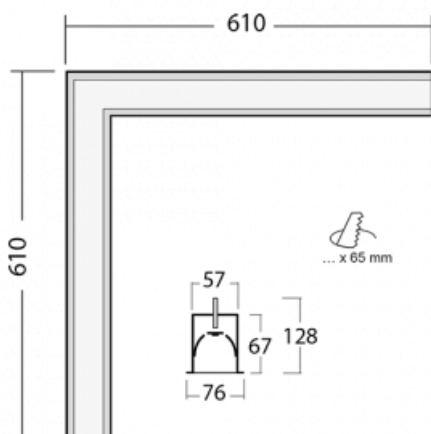

Leuchte

Lina60-S

04S-020I-20GETD/840, B

EPD®

Sie werden das L-Click-System der Leuchte Lina60-S mit direkter Lichtverteilung zu schätzen wissen, das Ihnen effektiv Zeit und Geld spart. Wie das geht? Das Modul wird einfach in das Profil eingeklickt, so dass bei der Montage viel Arbeit eingespart wird. Diese Lösung verhindert auch die direkte Berührung der LED-Technik und verlängert deren Lebensdauer. Das Beleuchtungssystem Lina60-S lässt sich zu endlosen Linien und einer großen Formenvielfalt zusammensetzen. Neben der hohen Leistung hat die Leuchte auch einen günstigen Preis. Sie finden ihren Einsatz in kommerziellen, sozialen und öffentlichen Räumen.

Technische Zeichnung

Typ der Montage	Einbauleuchten
Typ der Ausstrahlung	Direkte
Form der Leuchte	Eckleuchte
Farbe der Leuchte	Schwarz
Material	Aluminium
Lebensdauer	L90/B50 50 000 Stunden
Garantie	60 Monate
Beschreibung der Leuchte	Einbauleuchte

Abmessungen	610 mm × 610 mm × 67 mm
Lichtquelle	LED MODUL

Art der Optik	Mikroprismatische Optik
Lichtstrom	940 lm ± 10 %
Farbtemperatur	4000 K Kalt weiss
Leuchtwirkungsgrad	121 lm/W
MacAdam Lichtquelle	2
Farbwiedergabeindex	80
UGR max. X=4H Y=8H, ρ=70,50,20	18,4

Leistungsaufnahme	7.8 W ± 10 %
Anschluss der Leuchte	Dimmbar DALI oder Taster
Elektrische Spannung	220-240V
Frequenz	50/60Hz

⊕ CE IP 40