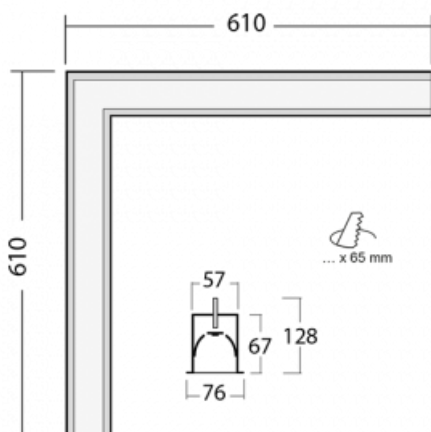

Leuchte

Lina60-S

04S-020I-20GETD/840, B

EPD®

Sie werden das L-Click-System der Leuchte Lina60-S mit direkter Lichtverteilung zu schätzen wissen, das Ihnen effektiv Zeit und Geld spart. Wie das geht? Das Modul wird einfach in das Profil eingeklickt, so dass bei der Montage viel Arbeit eingespart wird. Diese Lösung verhindert auch die direkte Berührung der LED-Technik und verlängert deren Lebensdauer. Das Beleuchtungssystem Lina60-S lässt sich zu endlosen Linien und einer großen Formenvielfalt zusammensetzen. Neben der hohen Leistung hat die Leuchte auch einen günstigen Preis. Sie finden ihren Einsatz in kommerziellen, sozialen und öffentlichen Räumen.

Technische Zeichnung

Typ der Montage	Einbauleuchten
Typ der Ausstrahlung	Direkte
Form der Leuchte	Eckleuchte
Farbe der Leuchte	Schwarz
Material	Aluminium
Lebensdauer	L90/B50 50 000 Stunden
Garantie	5 years
Beschreibung der Leuchte	Einbauleuchte

Abmessungen	610 mm × 610 mm × 67 mm
Lichtquelle	LED MODUL

Art der Optik	Mikroprismatische Optik
Lichtstrom*	940 lm
Farbtemperatur	4000 K Kalt weiss
Leuchtwirkungsgrad	121 lm/W
MacAdam Lichtquelle	2
Farbwiedergabeindex	80
UGR max. X=4H Y=8H, ρ=70,50,20	18,4

Leistungsaufnahme*	7.8 W
Anschluss der Leuchte	Weitere Möglichkeiten vom Dimmen
Elektrische Spannung	220-240V
Frequenz	50/60Hz

CE IP 40

*±10 %