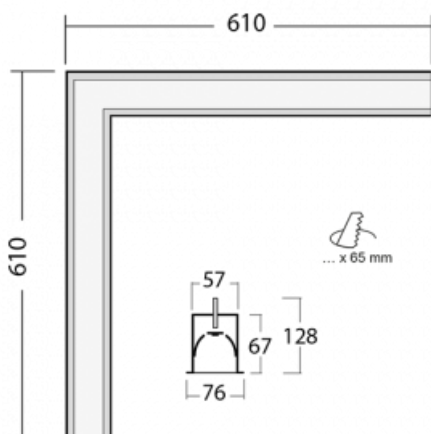

Leuchte

Lina60-S

04S-020I-20GETD/830, W

EPD®

Sie werden das L-Click-System der Leuchte Lina60-S mit direkter Lichtverteilung zu schätzen wissen, das Ihnen effektiv Zeit und Geld spart. Wie das geht? Das Modul wird einfach in das Profil eingeklickt, so dass bei der Montage viel Arbeit eingespart wird. Diese Lösung verhindert auch die direkte Berührung der LED-Technik und verlängert deren Lebensdauer. Das Beleuchtungssystem Lina60-S lässt sich zu endlosen Linien und einer großen Formenvielfalt zusammensetzen. Neben der hohen Leistung hat die Leuchte auch einen günstigen Preis. Sie finden ihren Einsatz in kommerziellen, sozialen und öffentlichen Räumen.

Technische Zeichnung

Typ der Montage	Einbauleuchten
Typ der Ausstrahlung	Direkte
Form der Leuchte	Eckleuchte
Farbe der Leuchte	Weiss
Material	Aluminium
Lebensdauer	L90/B50 50 000 Stunden
Garantie	5 years
Beschreibung der Leuchte	Einbauleuchte

Abmessungen	610 mm × 610 mm × 67 mm
Lichtquelle	LED MODUL

Art der Optik	Mikroprismatische Optik
Lichtstrom*	900 lm
Farbtemperatur	3000 K Warm weiss
Leuchtwirkungsgrad	115 lm/W
MacAdam	2
Lichtquelle	
Farbwiedergabeindex	80
UGR max. X=4H	18.2
Y=8H, ρ=70,50,20	

Leistungsaufnahme*	7.8 W
Anschluss der Leuchte	Weitere Möglichkeiten vom Dimmen
Elektrische Spannung	220-240V
Frequenz	50/60Hz

*±10 %

Kurve

Zum Herunterladen

Montageanleitung

Fotografie

Zubehör

00-00500
Kabel für
Notbeleuchtung XX-
XXXX-20