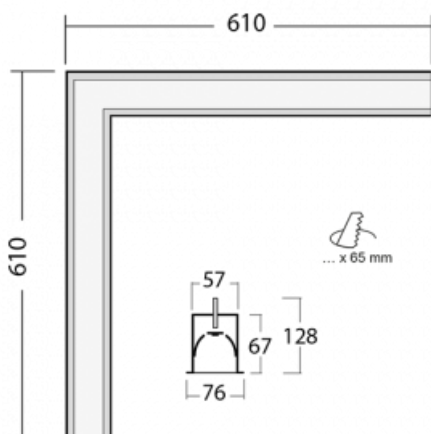

Leuchte

Lina60-S

04S-020I-20GETD/830, W

EPD®

Sie werden das L-Click-System der Leuchte Lina60-S mit direkter Lichtverteilung zu schätzen wissen, das Ihnen effektiv Zeit und Geld spart. Wie das geht? Das Modul wird einfach in das Profil eingeklickt, so dass bei der Montage viel Arbeit eingespart wird. Diese Lösung verhindert auch die direkte Berührung der LED-Technik und verlängert deren Lebensdauer. Das Beleuchtungssystem Lina60-S lässt sich zu endlosen Linien und einer großen Formenvielfalt zusammensetzen. Neben der hohen Leistung hat die Leuchte auch einen günstigen Preis. Sie finden ihren Einsatz in kommerziellen, sozialen und öffentlichen Räumen.

Technische Zeichnung

Typ der Montage	Einbauleuchten
Typ der Ausstrahlung	Direkte
Form der Leuchte	Eckleuchte
Farbe der Leuchte	Weiss
Material	Aluminium
Lebensdauer	L90/B50 50 000 Stunden
Garantie	60 Monate
Beschreibung der Leuchte	Einbauleuchte

Abmessungen	610 mm × 610 mm × 67 mm
Lichtquelle	LED MODUL

Art der Optik	Mikroprismatische Optik
Lichtstrom	900 lm ± 10 %
Farbtemperatur	3000 K Warm weiss
Leuchtwirkungsgrad	115 lm/W
MacAdam	2
Lichtquelle	
Farbwiedergabeindex	80
UGR max. X=4H	18.2
Y=8H, ρ=70,50,20	

Leistungsaufnahme	7.8 W ± 10 %
Anschluss der Leuchte	Dimmbar DALI oder Taster
Elektrische Spannung	220-240V
Frequenz	50/60Hz