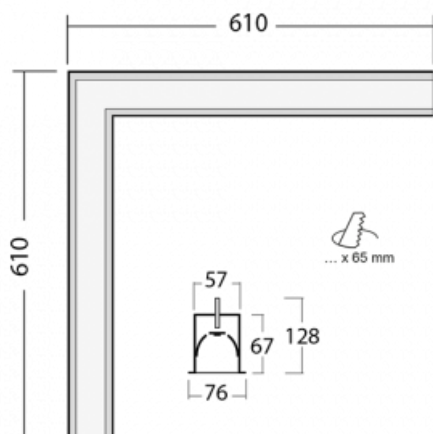

## Leuchte

# Lina60-S

04S-020I-20GETD/830, S

**EPD®**

Sie werden das L-Click-System der Leuchte Lina60-S mit direkter Lichtverteilung zu schätzen wissen, das Ihnen effektiv Zeit und Geld spart. Wie das geht? Das Modul wird einfach in das Profil eingeklickt, so dass bei der Montage viel Arbeit eingespart wird. Diese Lösung verhindert auch die direkte Berührung der LED-Technik und verlängert deren Lebensdauer. Das Beleuchtungssystem Lina60-S lässt sich zu endlosen Linien und einer großen Formenvielfalt zusammensetzen. Neben der hohen Leistung hat die Leuchte auch einen günstigen Preis. Sie finden ihren Einsatz in kommerziellen, sozialen und öffentlichen Räumen.

## Technische Zeichnung

Typ der Montage	Einbauleuchten
Typ der Ausstrahlung	Direkte
Form der Leuchte	Eckleuchte
Farbe der Leuchte	Silber
Material	Aluminium
Lebensdauer	L90/B50 50 000 Stunden
Garantie	60 Monate
Beschreibung der Leuchte	Einbauleuchte
Abmessungen	610 mm × 610 mm × 67 mm
Lichtquelle	LED MODUL
Art der Optik	Mikroprismatische Optik
Lichtstrom	900 lm ± 10 %
Farbtemperatur	3000 K Warm weiss
Leuchtwirkungsgrad	115 lm/W
MacAdam Lichtquelle	2
Farbwiedergabeindex	80
UGR max. X=4H Y=8H, ρ=70,50,20	18.2
Leistungsaufnahme	7.8 W ± 10 %
Anschluss der Leuchte	Dimmbar DALI oder Taster
Elektrische Spannung	220-240V
Frequenz	50/60Hz

# Kurve

Zum Herunterladen

Montageanleitung

Fotografie