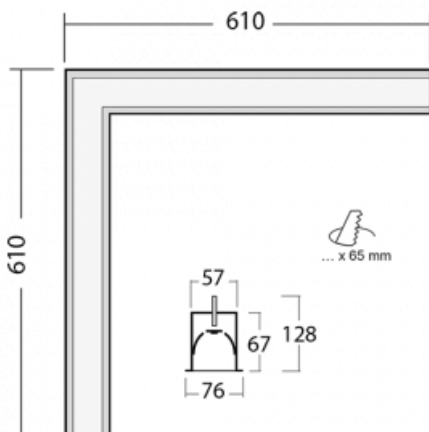

Leuchte

Lina60-S

04S-020I-20GETD/830, B

EPD®

Sie werden das L-Click-System der Leuchte Lina60-S mit direkter Lichtverteilung zu schätzen wissen, das Ihnen effektiv Zeit und Geld spart. Wie das geht? Das Modul wird einfach in das Profil eingeklickt, so dass bei der Montage viel Arbeit eingespart wird. Diese Lösung verhindert auch die direkte Berührung der LED-Technik und verlängert deren Lebensdauer. Das Beleuchtungssystem Lina60-S lässt sich zu endlosen Linien und einer großen Formenvielfalt zusammensetzen. Neben der hohen Leistung hat die Leuchte auch einen günstigen Preis. Sie finden ihren Einsatz in kommerziellen, sozialen und öffentlichen Räumen.

Technische Zeichnung

| | |
|--------------------------|------------------------|
| Typ der Montage | Einbauleuchten |
| Typ der Ausstrahlung | Direkte |
| Form der Leuchte | Eckleuchte |
| Farbe der Leuchte | Schwarz |
| Material | Aluminium |
| Lebensdauer | L90/B50 50 000 Stunden |
| Garantie | 60 Monate |
| Beschreibung der Leuchte | Einbauleuchte |

| | |
|-------------|-------------------------|
| Abmessungen | 610 mm × 610 mm × 67 mm |
| Lichtquelle | LED MODUL |

| | |
|-----------------------------------|-------------------------|
| Art der Optik | Mikroprismatische Optik |
| Lichtstrom | 900 lm ± 10 % |
| Farbtemperatur | 3000 K Warm weiss |
| Leuchtwirkungsgrad | 115 lm/W |
| MacAdam Lichtquelle | 2 |
| Farbwiedergabeindex | 80 |
| UGR max. X=4H Y=8H, ρ=70,50,20 | 18.2 |