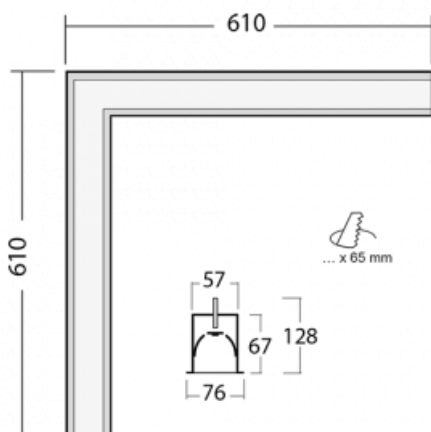

Leuchte

Lina60-S

04S-020I-20GETD/830, B

EPD®

Sie werden das L-Click-System der Leuchte Lina60-S mit direkter Lichtverteilung zu schätzen wissen, das Ihnen effektiv Zeit und Geld spart. Wie das geht? Das Modul wird einfach in das Profil eingeklickt, so dass bei der Montage viel Arbeit eingespart wird. Diese Lösung verhindert auch die direkte Berührung der LED-Technik und verlängert deren Lebensdauer. Das Beleuchtungssystem Lina60-S lässt sich zu endlosen Linien und einer großen Formenvielfalt zusammensetzen. Neben der hohen Leistung hat die Leuchte auch einen günstigen Preis. Sie finden ihren Einsatz in kommerziellen, sozialen und öffentlichen Räumen.

Technische Zeichnung

Typ der Montage	Einbauleuchten
Typ der Ausstrahlung	Direkte
Form der Leuchte	Eckleuchte
Farbe der Leuchte	Schwarz
Material	Aluminium
Lebensdauer	L90/B50 50 000 Stunden
Garantie	5 years
Beschreibung der Leuchte	Einbauleuchte
Abmessungen	610 mm × 610 mm × 67 mm
Lichtquelle	LED MODUL
Art der Optik	Mikroprismatische Optik
Lichtstrom*	900 lm
Farbtemperatur	3000 K Warm weiss
Leuchtwirkungsgrad	115 lm/W
MacAdam Lichtquelle	2
Farbwiedergabeindex	80
UGR max. X=4H Y=8H, ρ=70,50,20	18.2
Leistungsaufnahme*	7.8 W
Anschluss der Leuchte	Weitere Möglichkeiten vom Dimmen
Elektrische Spannung	220-240V
Frequenz	50/60Hz

 **CE** IP 40

*±10 %

Kurve

Zum Herunterladen

Montageanleitung

Fotografie

Zubehör

00-00500
Kabel für
Notbeleuchtung XX-
XXXX-20