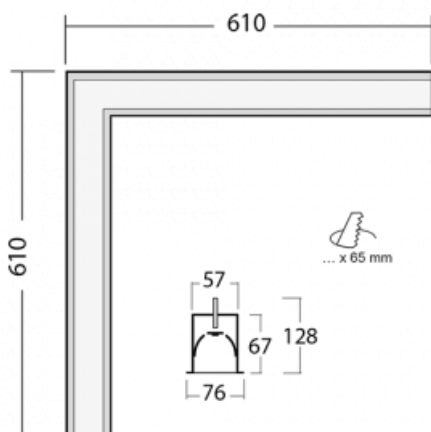

Leuchte

Lina60-S

04S-020I-20GEE/840, W

EPD®

Sie werden das L-Click-System der Leuchte Lina60-S mit direkter Lichtverteilung zu schätzen wissen, das Ihnen effektiv Zeit und Geld spart. Wie das geht? Das Modul wird einfach in das Profil eingeklickt, so dass bei der Montage viel Arbeit eingespart wird. Diese Lösung verhindert auch die direkte Berührung der LED-Technik und verlängert deren Lebensdauer. Das Beleuchtungssystem Lina60-S lässt sich zu endlosen Linien und einer großen Formenvielfalt zusammensetzen. Neben der hohen Leistung hat die Leuchte auch einen günstigen Preis. Sie finden ihren Einsatz in kommerziellen, sozialen und öffentlichen Räumen.

Technische Zeichnung

Typ der Montage	Einbauleuchten
Typ der Ausstrahlung	Direkte
Form der Leuchte	Eckleuchte
Farbe der Leuchte	Weiss
Material	Aluminium
Lebensdauer	L90/B50 50 000 Stunden
Garantie	60 Monate
Beschreibung der Leuchte	Einbauleuchte

Abmessungen	610 mm × 610 mm × 67 mm
Lichtquelle	LED MODUL

Art der Optik	Mikroprismatische Optik
Lichtstrom	940 lm ± 10 %
Farbtemperatur	4000 K Kalt weiss
Leuchtwirkungsgrad	121 lm/W
MacAdam Lichtquelle	2
Farbwiedergabeindex	80
UGR max. X=4H Y=8H, ρ=70,50,20	18,4

Leistungsaufnahme	7.8 W ± 10 %
Anschluss der Leuchte	EVG nicht dimmbar
Elektrische Spannung	220-240V
Frequenz	50/60Hz

⊕ CE IP 40

Zum Herunterladen

Montageanleitung

Fotografie

Zubehör

00-00500
Kabel für
Notbeleuchtung XX-
XXXX-20