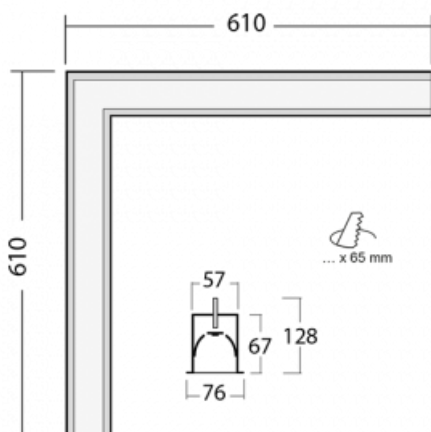

Leuchte

Lina60-S

04S-020I-20GEE/840, W

EPD®

Sie werden das L-Click-System der Leuchte Lina60-S mit direkter Lichtverteilung zu schätzen wissen, das Ihnen effektiv Zeit und Geld spart. Wie das geht? Das Modul wird einfach in das Profil eingeklickt, so dass bei der Montage viel Arbeit eingespart wird. Diese Lösung verhindert auch die direkte Berührung der LED-Technik und verlängert deren Lebensdauer. Das Beleuchtungssystem Lina60-S lässt sich zu endlosen Linien und einer großen Formenvielfalt zusammensetzen. Neben der hohen Leistung hat die Leuchte auch einen günstigen Preis. Sie finden ihren Einsatz in kommerziellen, sozialen und öffentlichen Räumen.

Technische Zeichnung

Typ der Montage	Einbauleuchten
Typ der Ausstrahlung	Direkte
Form der Leuchte	Eckleuchte
Farbe der Leuchte	Weiss
Material	Aluminium
Lebensdauer	L90/B50 50 000 Stunden
Garantie	5 years
Beschreibung der Leuchte	Einbauleuchte

Abmessungen	610 mm × 610 mm × 67 mm
Lichtquelle	LED MODUL

Art der Optik	Mikroprismatische Optik
Lichtstrom*	940 lm
Farbtemperatur	4000 K Kalt weiss
Leuchtwirkungsgrad	121 lm/W
MacAdam	2
Lichtquelle	
Farbwiedergabeindex	80
UGR max. X=4H	18,4
Y=8H, ρ=70,50,20	

Leistungsaufnahme*	7.8 W
Anschluss der Leuchte	ON/OFF
Elektrische Spannung	220-240V
Frequenz	50/60Hz

⊕ CE IP 40

*±10 %

Zum Herunterladen

Montageanleitung

Fotografie

Zubehör

00-00500
Kabel für
Notbeleuchtung XX-
XXXX-20