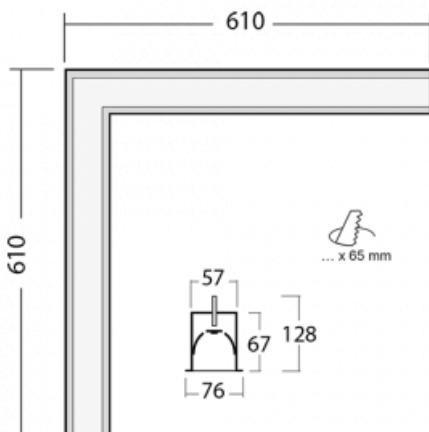

Leuchte

Lina60-S

04S-020I-20GEE/840, B

EPD®

Sie werden das L-Click-System der Leuchte Lina60-S mit direkter Lichtverteilung zu schätzen wissen, das Ihnen effektiv Zeit und Geld spart. Wie das geht? Das Modul wird einfach in das Profil eingeklickt, so dass bei der Montage viel Arbeit eingespart wird. Diese Lösung verhindert auch die direkte Berührung der LED-Technik und verlängert deren Lebensdauer. Das Beleuchtungssystem Lina60-S lässt sich zu endlosen Linien und einer großen Formenvielfalt zusammensetzen. Neben der hohen Leistung hat die Leuchte auch einen günstigen Preis. Sie finden ihren Einsatz in kommerziellen, sozialen und öffentlichen Räumen.

Technische Zeichnung

Typ der Montage	Einbauleuchten
Typ der Ausstrahlung	Direkte
Form der Leuchte	Eckleuchte
Farbe der Leuchte	Schwarz
Material	Aluminium
Lebensdauer	L90/B50 50 000 Stunden
Garantie	5 years
Beschreibung der Leuchte	Einbauleuchte

Abmessungen	610 mm × 610 mm × 67 mm
Lichtquelle	LED MODUL

Art der Optik	Mikroprismatische Optik
Lichtstrom*	940 lm
Farbtemperatur	4000 K Kalt weiss
Leuchtwirkungsgrad	121 lm/W
MacAdam	2
Lichtquelle	
Farbwiedergabeindex	80
UGR max. X=4H	18,4
Y=8H, ρ=70,50,20	

Leistungsaufnahme*	7.8 W
Anschluss der Leuchte	ON/OFF
Elektrische Spannung	220-240V
Frequenz	50/60Hz

*±10 %