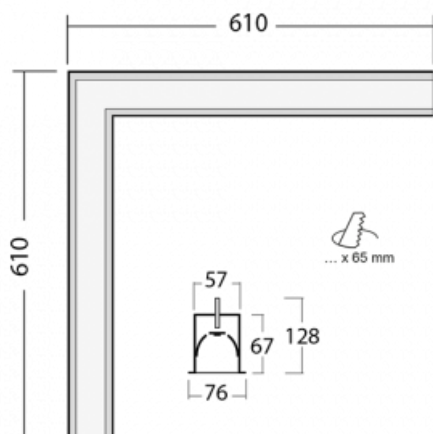

Leuchte

Lina60-S

04S-020I-20GEE/830, S

EPD®

Sie werden das L-Click-System der Leuchte Lina60-S mit direkter Lichtverteilung zu schätzen wissen, das Ihnen effektiv Zeit und Geld spart. Wie das geht? Das Modul wird einfach in das Profil eingeklickt, so dass bei der Montage viel Arbeit eingespart wird. Diese Lösung verhindert auch die direkte Berührung der LED-Technik und verlängert deren Lebensdauer. Das Beleuchtungssystem Lina60-S lässt sich zu endlosen Linien und einer großen Formenvielfalt zusammensetzen. Neben der hohen Leistung hat die Leuchte auch einen günstigen Preis. Sie finden ihren Einsatz in kommerziellen, sozialen und öffentlichen Räumen.

Technische Zeichnung

Typ der Montage	Einbauleuchten
Typ der Ausstrahlung	Direkte
Form der Leuchte	Eckleuchte
Farbe der Leuchte	Silber
Material	Aluminium
Lebensdauer	L90/B50 50 000 Stunden
Garantie	5 years
Beschreibung der Leuchte	Einbauleuchte
Abmessungen	610 mm × 610 mm × 67 mm
Lichtquelle	LED MODUL
Art der Optik	Mikroprismatische Optik
Lichtstrom*	900 lm
Farbtemperatur	3000 K Warm weiss
Leuchtwirkungsgrad	115 lm/W
MacAdam Lichtquelle	2
Farbwiedergabeindex	80
UGR max. X=4H Y=8H, ρ=70,50,20	18.2
Leistungsaufnahme*	7.8 W
Anschluss der Leuchte	ON/OFF
Elektrische Spannung	220-240V
Frequenz	50/60Hz

 **CE** IP 40

*±10 %

Kurve

Zum Herunterladen

Montageanleitung

Fotografie

Zubehör

00-00500
Kabel für
Notbeleuchtung XX-
XXXX-20