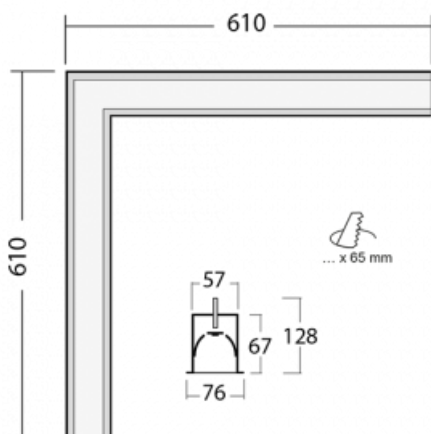

Leuchte

Lina60-S

04S-020I-20GEE/830, B

EPD®

Sie werden das L-Click-System der Leuchte Lina60-S mit direkter Lichtverteilung zu schätzen wissen, das Ihnen effektiv Zeit und Geld spart. Wie das geht? Das Modul wird einfach in das Profil eingeklickt, so dass bei der Montage viel Arbeit eingespart wird. Diese Lösung verhindert auch die direkte Berührung der LED-Technik und verlängert deren Lebensdauer. Das Beleuchtungssystem Lina60-S lässt sich zu endlosen Linien und einer großen Formenvielfalt zusammensetzen. Neben der hohen Leistung hat die Leuchte auch einen günstigen Preis. Sie finden ihren Einsatz in kommerziellen, sozialen und öffentlichen Räumen.

Technische Zeichnung

Typ der Montage	Einbauleuchten
Typ der Ausstrahlung	Direkte
Form der Leuchte	Eckleuchte
Farbe der Leuchte	Schwarz
Material	Aluminium
Lebensdauer	L90/B50 50 000 Stunden
Garantie	5 years
Beschreibung der Leuchte	Einbauleuchte
Abmessungen	610 mm × 610 mm × 67 mm
Lichtquelle	LED MODUL
Art der Optik	Mikroprismatische Optik
Lichtstrom*	900 lm
Farbtemperatur	3000 K Warm weiss
Leuchtwirkungsgrad	115 lm/W
MacAdam Lichtquelle	2
Farbwiedergabeindex	80
UGR max. X=4H Y=8H, ρ=70,50,20	18.2
Leistungsaufnahme*	7.8 W
Anschluss der Leuchte	ON/OFF
Elektrische Spannung	220-240V
Frequenz	50/60Hz

*±10 %

Kurve

Zum Herunterladen

Montageanleitung

Fotografie

Zubehör

00-00500
Kabel für
Notbeleuchtung XX-
XXXX-20

04-00100, B
2xEndkappe - Metall,
Klemmleiste 3-polig,
Kabeldurchführung