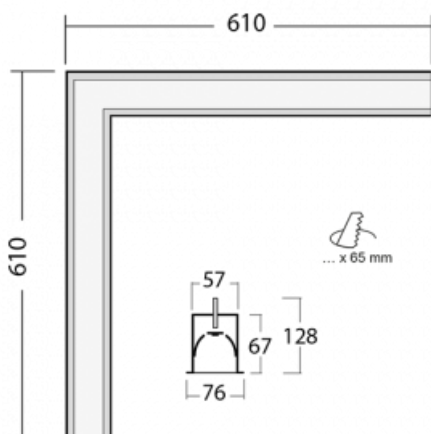

Leuchte

Lina60-S

04S-020I-20GEE/830, B

EPD®

Sie werden das L-Click-System der Leuchte Lina60-S mit direkter Lichtverteilung zu schätzen wissen, das Ihnen effektiv Zeit und Geld spart. Wie das geht? Das Modul wird einfach in das Profil eingeklickt, so dass bei der Montage viel Arbeit eingespart wird. Diese Lösung verhindert auch die direkte Berührung der LED-Technik und verlängert deren Lebensdauer. Das Beleuchtungssystem Lina60-S lässt sich zu endlosen Linien und einer großen Formenvielfalt zusammensetzen. Neben der hohen Leistung hat die Leuchte auch einen günstigen Preis. Sie finden ihren Einsatz in kommerziellen, sozialen und öffentlichen Räumen.

Technische Zeichnung

Typ der Montage	Einbauleuchten
Typ der Ausstrahlung	Direkte
Form der Leuchte	Eckleuchte
Farbe der Leuchte	Schwarz
Material	Aluminium
Lebensdauer	L90/B50 50 000 Stunden
Garantie	60 Monate
Beschreibung der Leuchte	Einbauleuchte
Abmessungen	610 mm × 610 mm × 67 mm
Lichtquelle	LED MODUL
Art der Optik	Mikroprismatische Optik
Lichtstrom	900 lm ± 10 %
Farbtemperatur	3000 K Warm weiss
Leuchtwirkungsgrad	115 lm/W
MacAdam Lichtquelle	2
Farbwiedergabeindex	80
UGR max. X=4H Y=8H, ρ=70,50,20	18.2
Leistungsaufnahme	7.8 W ± 10 %
Anschluss der Leuchte	EVG nicht dimmbar
Elektrische Spannung	220-240V
Frequenz	50/60Hz

⊕ CE IP 40

Kurve

Zum Herunterladen

Montageanleitung

Fotografie

Zubehör

00-00500
Kabel für
Notbeleuchtung XX-
XXXX-20

04-00100, B
2xEndkappe - Metall,
Klemmleiste 3-polig,
Kabeldurchführung