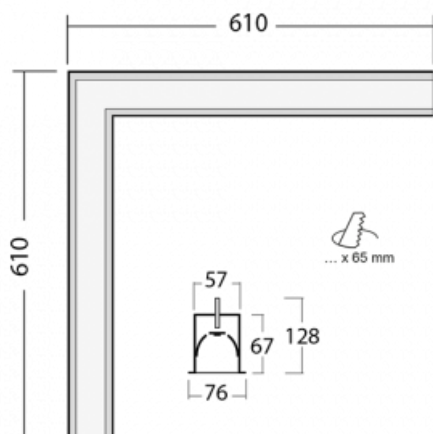

Leuchte

Lina60-S

04S-020I-20GED/840, B

EPD®

Sie werden das L-Click-System der Leuchte Lina60-S mit direkter Lichtverteilung zu schätzen wissen, das Ihnen effektiv Zeit und Geld spart. Wie das geht? Das Modul wird einfach in das Profil eingeklickt, so dass bei der Montage viel Arbeit eingespart wird. Diese Lösung verhindert auch die direkte Berührung der LED-Technik und verlängert deren Lebensdauer. Das Beleuchtungssystem Lina60-S lässt sich zu endlosen Linien und einer großen Formenvielfalt zusammensetzen. Neben der hohen Leistung hat die Leuchte auch einen günstigen Preis. Sie finden ihren Einsatz in kommerziellen, sozialen und öffentlichen Räumen.

Technische Zeichnung

Typ der Montage	Einbauleuchten
Typ der Ausstrahlung	Direkte
Form der Leuchte	Eckleuchte
Farbe der Leuchte	Schwarz
Material	Aluminium
Lebensdauer	L90/B50 50 000 Stunden
Garantie	5 years
Beschreibung der Leuchte	Einbauleuchte

Abmessungen	610 mm × 610 mm × 67 mm
Gewicht	3.7 kg
Lichtquelle	LED MODUL
Art der Optik	Mikroprismatische Optik
Lichtstrom*	940 lm
Farbtemperatur	4000 K Kalt weiss
Leuchtwirkungsgrad	121 lm/W
MacAdam Lichtquelle	2
Farbwiedergabeindex	80
UGR max. X=4H Y=8H, ρ=70,50,20	18.4