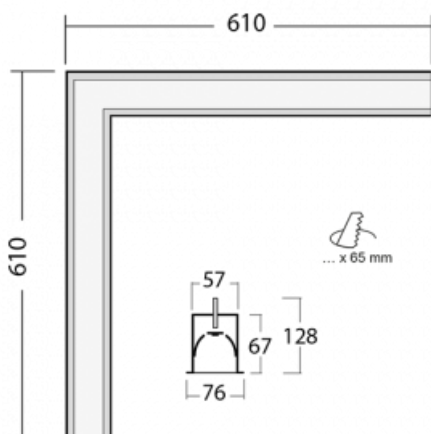

Leuchte

Lina60-S

04S-020I-20GED/830, S

EPD®

Sie werden das L-Click-System der Leuchte Lina60-S mit direkter Lichtverteilung zu schätzen wissen, das Ihnen effektiv Zeit und Geld spart. Wie das geht? Das Modul wird einfach in das Profil eingeklickt, so dass bei der Montage viel Arbeit eingespart wird. Diese Lösung verhindert auch die direkte Berührung der LED-Technik und verlängert deren Lebensdauer. Das Beleuchtungssystem Lina60-S lässt sich zu endlosen Linien und einer großen Formenvielfalt zusammensetzen. Neben der hohen Leistung hat die Leuchte auch einen günstigen Preis. Sie finden ihren Einsatz in kommerziellen, sozialen und öffentlichen Räumen.

Technische Zeichnung

Typ der Montage	Einbauleuchten
Typ der Ausstrahlung	Direkte
Form der Leuchte	Eckleuchte
Farbe der Leuchte	Silber
Material	Aluminium
Lebensdauer	L90/B50 50 000 Stunden
Garantie	60 Monate
Beschreibung der Leuchte	Einbauleuchte
Abmessungen	610 mm × 610 mm × 67 mm
Lichtquelle	LED MODUL
Art der Optik	Mikroprismatische Optik
Lichtstrom	900 lm ± 10 %
Farbtemperatur	3000 K Warm weiss
Leuchtwirkungsgrad	115 lm/W
MacAdam Lichtquelle	2
Farbwiedergabeindex	80
UGR max. X=4H Y=8H, ρ=70,50,20	18.2
Leistungsaufnahme	7.8 W ± 10 %
Anschluss der Leuchte	DALI dimmbar
Elektrische Spannung	220-240V
Frequenz	50/60Hz

⊕ CE IP 40

Kurve

Zum Herunterladen

Montageanleitung

Fotografie

Zubehör

00-00500
Kabel für
Notbeleuchtung XX-
XXXX-20

04-00101, S
2xEndkappe - Metall,
Klemmleiste 5-polig,
Kabeldurchführung