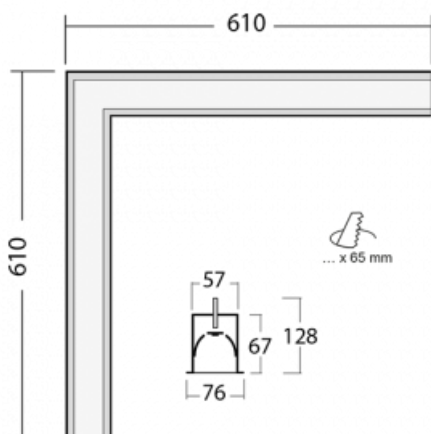

Leuchte

Lina60-S

04S-020I-20GED/830, B

EPD®

Sie werden das L-Click-System der Leuchte Lina60-S mit direkter Lichtverteilung zu schätzen wissen, das Ihnen effektiv Zeit und Geld spart. Wie das geht? Das Modul wird einfach in das Profil eingeklickt, so dass bei der Montage viel Arbeit eingespart wird. Diese Lösung verhindert auch die direkte Berührung der LED-Technik und verlängert deren Lebensdauer. Das Beleuchtungssystem Lina60-S lässt sich zu endlosen Linien und einer großen Formenvielfalt zusammensetzen. Neben der hohen Leistung hat die Leuchte auch einen günstigen Preis. Sie finden ihren Einsatz in kommerziellen, sozialen und öffentlichen Räumen.

Abmessungen	610 mm × 610 mm × 67 mm
Lichtquelle	LED MODUL

Art der Optik	Mikroprismatische Optik
Lichtstrom*	900 lm
Farbtemperatur	3000 K Warm weiss
Leuchtwirkungsgrad	115 lm/W
MacAdam	2
Lichtquelle	
Farbwiedergabeindex	80
UGR max. X=4H	18.2
Y=8H, ρ=70,50,20	

Leistungsaufnahme*	7.8 W
Anschluss der Leuchte	DALI
Elektrische Spannung	220-240V
Frequenz	50/60Hz

*±10 %

Kurve

Zum Herunterladen

Montageanleitung

Fotografie

Zubehör

00-00500
Kabel für
Notbeleuchtung XX-
XXXX-20