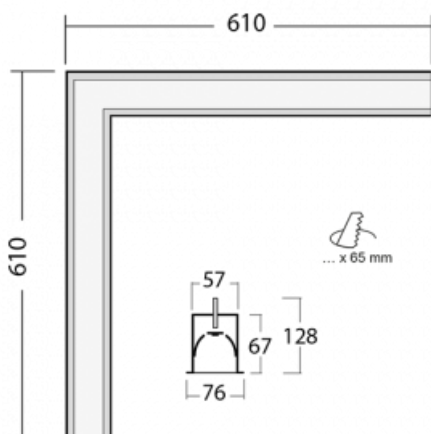

# Lina60-S

04S-020I-20GED/830, B

EPD®

Sie werden das L-Click-System der Leuchte Lina60-S mit direkter Lichtverteilung zu schätzen wissen, das Ihnen effektiv Zeit und Geld spart. Wie das geht? Das Modul wird einfach in das Profil eingeklickt, so dass bei der Montage viel Arbeit eingespart wird. Diese Lösung verhindert auch die direkte Berührung der LED-Technik und verlängert deren Lebensdauer. Das Beleuchtungssystem Lina60-S lässt sich zu endlosen Linien und einer großen Formenvielfalt zusammensetzen. Neben der hohen Leistung hat die Leuchte auch einen günstigen Preis. Sie finden ihren Einsatz in kommerziellen, sozialen und öffentlichen Räumen.

## Technische Zeichnung

Typ der Montage	Einbauleuchten
Typ der Ausstrahlung	Direkte
Form der Leuchte	Eckleuchte
Farbe der Leuchte	Schwarz
Material	Aluminium
Lebensdauer	L90/B50 50 000 Stunden
Garantie	60 Monate
Beschreibung der Leuchte	Einbauleuchte
Abmessungen	610 mm × 610 mm × 67 mm
Lichtquelle	LED MODUL
Art der Optik	Mikroprismatische Optik
Lichtstrom	900 lm ± 10 %
Farbtemperatur	3000 K Warm weiss
Leuchtwirkungsgrad	115 lm/W
MacAdam Lichtquelle	2
Farbwiedergabeindex	80
UGR max. X=4H Y=8H, ρ=70,50,20	18.2
Leistungsaufnahme	7.8 W ± 10 %
Anschluss der Leuchte	DALI dimmbar
Elektrische Spannung	220-240V
Frequenz	50/60Hz

# Kurve

**Zum Herunterladen**

Montageanleitung

Fotografie