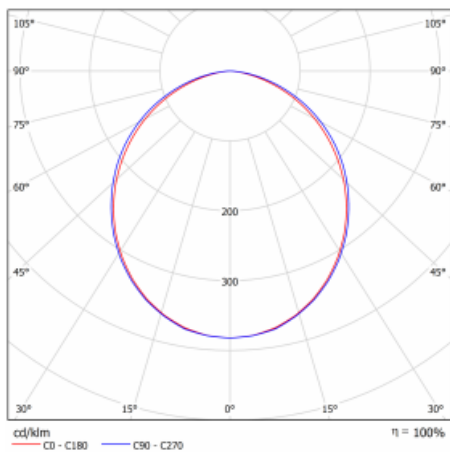

Technische Zeichnung

Typ der Montage	Einbauleuchten
Typ der Ausstrahlung	Direkte
Form der Leuchte	Linear
Farbe der Leuchte	Weiss
Material	Aluminium
Lebensdauer	L90/B50 50 000 Stunden
Garantie	5 years
Beschreibung der Leuchte	Einbauleuchte

Abmessungen	4488 mm × 76 mm × 67 mm
Gewicht	12.7 kg
Lichtquelle	LED MODUL

Art der Optik	Opaler Diffusor
Lichtstrom*	8430 lm
Farbtemperatur	3000 K Warm weiss
Leuchtwirkungsgrad	142 lm/W
MacAdam Lichtquelle	2

Farbwiedergabeindex	80
UGR max. X=4H	25
Y=8H, ρ=70,50,20	

Kurve

Leistungsaufnahme* 59.2 W

Anschluss der Leuchte ON/OFF

Elektrische Spannung 220-240V

Frequenz 50/60Hz

⊕ CE IP 40

*±10 %