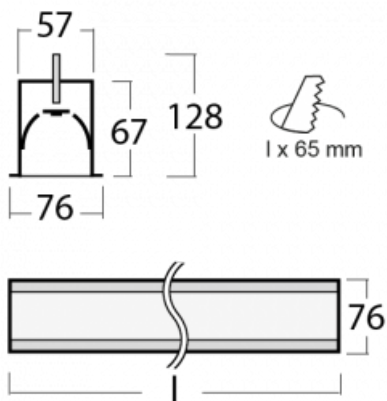

Leuchte

Lina60-S

04S-000K-60GEM3/830, W

EPD®

Sie werden das L-Click-System der Leuchte Lina60-S mit direkter Lichtverteilung zu schätzen wissen, das Ihnen effektiv Zeit und Geld spart. Wie das geht? Das Modul wird einfach in das Profil eingeklickt, so dass bei der Montage viel Arbeit eingespart wird. Diese Lösung verhindert auch die direkte Berührung der LED-Technik und verlängert deren Lebensdauer. Das Beleuchtungssystem Lina60-S lässt sich zu endlosen Linien und einer großen Formenvielfalt zusammensetzen. Neben der hohen Leistung hat die Leuchte auch einen günstigen Preis. Sie finden ihren Einsatz in kommerziellen, sozialen und öffentlichen Räumen.

Technische Zeichnung

Typ der Montage	Einbauleuchten
Typ der Ausstrahlung	Direkte
Form der Leuchte	Linear
Farbe der Leuchte	Weiss
Material	Aluminium
Lebensdauer	L90/B50 50 000 Stunden
Garantie	60 Monate
Beschreibung der Leuchte	Einbauleuchte

Abmessungen	3366 mm × 76 mm × 67 mm
Lichtquelle	LED MODUL
Art der Optik	Opaler Diffusor
Lichtstrom	6100 lm ± 10 %
Farbtemperatur	3000 K Warm weiss
Leuchtwirkungsgrad	137 lm/W
MacAdam Lichtquelle	2
Farbwiedergabeindex	80
UGR max. X=4H Y=8H, ρ=70,50,20	24.9

Leistungsaufnahme	44.4 W ± 10 %
Anschluss der Leuchte	EVG und Notlicht 3 Stunden
Elektrische Spannung	220-240V
Frequenz	50/60Hz