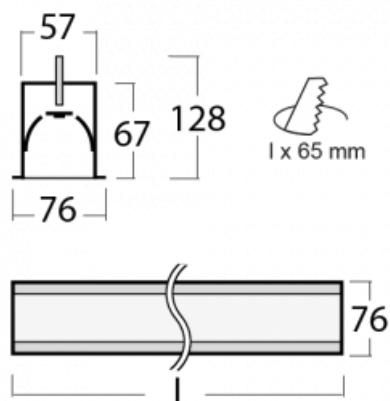

Leuchte

Lina60-S

04S-000K-60GEE/840, W

EPD®

Sie werden das L-Click-System der Leuchte Lina60-S mit direkter Lichtverteilung zu schätzen wissen, das Ihnen effektiv Zeit und Geld spart. Wie das geht? Das Modul wird einfach in das Profil eingeklickt, so dass bei der Montage viel Arbeit eingespart wird. Diese Lösung verhindert auch die direkte Berührung der LED-Technik und verlängert deren Lebensdauer. Das Beleuchtungssystem Lina60-S lässt sich zu endlosen Linien und einer großen Formenvielfalt zusammensetzen. Neben der hohen Leistung hat die Leuchte auch einen günstigen Preis. Sie findet ihren Einsatz in kommerziellen, sozialen und öffentlichen Räumen.

Technische Zeichnung

Typ der Montage	Einbauleuchten
Typ der Ausstrahlung	Direkte
Form der Leuchte	Linear
Farbe der Leuchte	Weiss
Material	Aluminium
Lebensdauer	L90/B50 50 000 Stunden
Garantie	5 years
Beschreibung der Leuchte	Einbauleuchte

Abmessungen	3366 mm × 76 mm × 67 mm
Gewicht	8.9 kg
Lichtquelle	LED MODUL
Art der Optik	Opaler Diffusor
Lichtstrom*	6410 lm
Farbtemperatur	4000 K Kalt weiss
Leuchtwirkungsgrad	144 lm/W
MacAdam Lichtquelle	2
Farbwiedergabeindex	80
UGR max. X=4H	25.1
Y=8H, ρ=70,50,20	

Kurve

Leistungsaufnahme* 44.4 W

Anschluss der Leuchte ON/OFF

Elektrische Spannung 220-240V

Frequenz 50/60Hz

⊕ CE IP 40

*±10 %

Zum Herunterladen