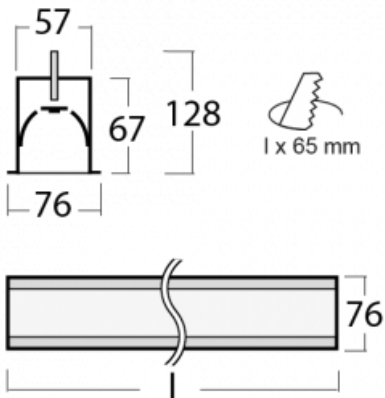

Leuchte

Lina60-S

04S-000K-60GEE/830, W

EPD®

Sie werden das L-Click-System der Leuchte Lina60-S mit direkter Lichtverteilung zu schätzen wissen, das Ihnen effektiv Zeit und Geld spart. Wie das geht? Das Modul wird einfach in das Profil eingeklickt, so dass bei der Montage viel Arbeit eingespart wird. Diese Lösung verhindert auch die direkte Berührung der LED-Technik und verlängert deren Lebensdauer. Das Beleuchtungssystem Lina60-S lässt sich zu endlosen Linien und einer großen Formenvielfalt zusammensetzen. Neben der hohen Leistung hat die Leuchte auch einen günstigen Preis. Sie findet ihren Einsatz in kommerziellen, sozialen und öffentlichen Räumen.

Technische Zeichnung

Typ der Montage	Einbauleuchten
Typ der Ausstrahlung	Direkte
Form der Leuchte	Linear
Farbe der Leuchte	Weiss
Material	Aluminium
Lebensdauer	L90/B50 50 000 Stunden
Garantie	5 years
Beschreibung der Leuchte	Einbauleuchte

Abmessungen	3366 mm × 76 mm × 67 mm
Gewicht	7.8 kg
Lichtquelle	LED MODUL
Art der Optik	Opaler Diffusor
Lichtstrom*	6100 lm
Farbtemperatur	3000 K Warm weiss
Leuchtwirkungsgrad	137 lm/W
MacAdam Lichtquelle	2
Farbwiedergabeindex	80
UGR max. X=4H	24.9
Y=8H, ρ=70,50,20	

Kurve

Leistungsaufnahme* 44.4 W

Anschluss der Leuchte ON/OFF

Elektrische Spannung 220-240V

Frequenz 50/60Hz

⊕ CE IP 40

*±10 %

Zum Herunterladen