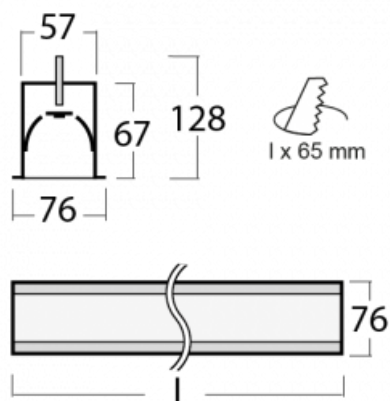

Leuchte

Lina60-S

04S-000K-60GEE/830, S

EPD®

Sie werden das L-Click-System der Leuchte Lina60-S mit direkter Lichtverteilung zu schätzen wissen, das Ihnen effektiv Zeit und Geld spart. Wie das geht? Das Modul wird einfach in das Profil eingeklickt, so dass bei der Montage viel Arbeit eingespart wird. Diese Lösung verhindert auch die direkte Berührung der LED-Technik und verlängert deren Lebensdauer. Das Beleuchtungssystem Lina60-S lässt sich zu endlosen Linien und einer großen Formenvielfalt zusammensetzen. Neben der hohen Leistung hat die Leuchte auch einen günstigen Preis. Sie finden ihren Einsatz in kommerziellen, sozialen und öffentlichen Räumen.

Technische Zeichnung

Typ der Montage	Einbauleuchten
Typ der Ausstrahlung	Direkte
Form der Leuchte	Linear
Farbe der Leuchte	Silber
Material	Aluminium
Lebensdauer	L90/B50 50 000 Stunden
Garantie	5 years
Beschreibung der Leuchte	Einbauleuchte
Abmessungen	3366 mm × 76 mm × 67 mm
Lichtquelle	LED MODUL
Art der Optik	Opaler Diffusor
Lichtstrom*	6100 lm
Farbtemperatur	3000 K Warm weiss
Leuchtwirkungsgrad	137 lm/W
MacAdam Lichtquelle	2
Farbwiedergabeindex	80
UGR max. X=4H Y=8H, ρ=70,50,20	24.9
Leistungsaufnahme*	44.4 W
Anschluss der Leuchte	ON/OFF
Elektrische Spannung	220-240V
Frequenz	50/60Hz

  IP 40

*±10 %

Kurve

Zum Herunterladen

Montageanleitung

Fotografie

Zubehör

00-00501
Kabel für
Notbeleuchtung XX-
XXXX-40

04-00100, S
2xEndkappe - Metall,
Klemmleiste 3-polig,
Kabeldurchführung

04-00200, N
Direkter Verbinder

04-01200, F
Zubehör für Demontage
El. Modules