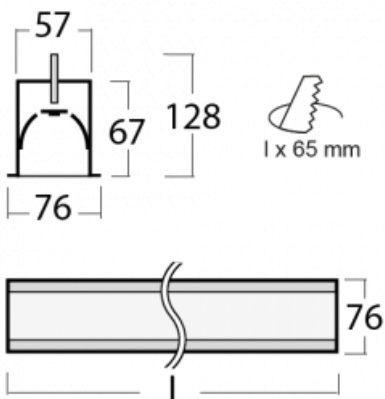

Leuchte

Lina60-S

04S-000K-50GEM/840, S

EPD®

Sie werden das L-Click-System der Leuchte Lina60-S mit direkter Lichtverteilung zu schätzen wissen, das Ihnen effektiv Zeit und Geld spart. Wie das geht? Das Modul wird einfach in das Profil eingeklickt, so dass bei der Montage viel Arbeit eingespart wird. Diese Lösung verhindert auch die direkte Berührung der LED-Technik und verlängert deren Lebensdauer. Das Beleuchtungssystem Lina60-S lässt sich zu endlosen Linien und einer großen Formenvielfalt zusammensetzen. Neben der hohen Leistung hat die Leuchte auch einen günstigen Preis. Sie finden ihren Einsatz in kommerziellen, sozialen und öffentlichen Räumen.

Technische Zeichnung

Typ der Montage	Einbauleuchten
Typ der Ausstrahlung	Direkte
Form der Leuchte	Linear
Farbe der Leuchte	Silber
Material	Aluminium
Lebensdauer	L90/B50 50 000 Stunden
Garantie	60 Monate
Beschreibung der Leuchte	Einbauleuchte

Abmessungen	2805 mm × 76 mm × 67 mm
Lichtquelle	LED MODUL
Art der Optik	Opaler Diffusor
Lichtstrom	5340 lm ± 10 %
Farbtemperatur	4000 K Kalt weiss
Leuchtwirkungsgrad	144 lm/W
MacAdam Lichtquelle	2
Farbwiedergabeindex	80
UGR max. X=4H Y=8H, ρ=70,50,20	25.1

Leistungsaufnahme	37 W ± 10 %
Anschluss der Leuchte	EVG und Notlicht 1 Stunde
Elektrische Spannung	220-240V
Frequenz	50/60Hz

Kurve

Zum Herunterladen

Montageanleitung

Fotografie

Zubehör

04-00101, S
2xEndkappe - Metall,
Klemmleiste 5-polig,
Kabeldurchführung