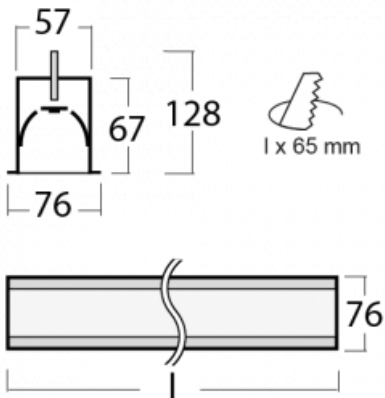

Leuchte

Lina60-S

04S-000K-50GEM/840, B

EPD®

Sie werden das L-Click-System der Leuchte Lina60-S mit direkter Lichtverteilung zu schätzen wissen, das Ihnen effektiv Zeit und Geld spart. Wie das geht? Das Modul wird einfach in das Profil eingeklickt, so dass bei der Montage viel Arbeit eingespart wird. Diese Lösung verhindert auch die direkte Berührung der LED-Technik und verlängert deren Lebensdauer. Das Beleuchtungssystem Lina60-S lässt sich zu endlosen Linien und einer großen Formenvielfalt zusammensetzen. Neben der hohen Leistung hat die Leuchte auch einen günstigen Preis. Sie finden ihren Einsatz in kommerziellen, sozialen und öffentlichen Räumen.

Technische Zeichnung

Typ der Montage	Einbauleuchten
Typ der Ausstrahlung	Direkte
Form der Leuchte	Linear
Farbe der Leuchte	Schwarz
Material	Aluminium
Lebensdauer	L90/B50 50 000 Stunden
Garantie	5 years
Beschreibung der Leuchte	Einbauleuchte

Abmessungen	2805 mm × 76 mm × 67 mm
Lichtquelle	LED MODUL
Art der Optik	Opaler Diffusor
Lichtstrom*	5340 lm
Farbtemperatur	4000 K Kalt weiss
Leuchtwirkungsgrad	144 lm/W
MacAdam Lichtquelle	2
Farbwiedergabeindex	80
UGR max. X=4H Y=8H, ρ=70,50,20	25.1

Leistungsaufnahme*	37 W
Anschluss der Leuchte	ON/OFF 1 Stunde
Elektrische Spannung	220-240V
Frequenz	50/60Hz

*±10 %

Kurve

Zum Herunterladen[Montageanleitung](#)[Fotografie](#)

Zubehör

04-00101, B
2xEndkappe - Metall,
Klemmleiste 5-polig,
Kabeldurchführung