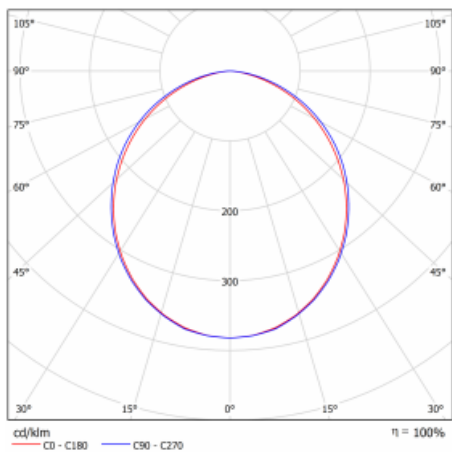

Abmessungen	2805 mm × 76 mm × 67 mm
Gewicht	7.2 kg
Lichtquelle	LED MODUL

Art der Optik	Opaler Diffusor
Lichtstrom*	5080 lm
Farbtemperatur	3000 K Warm weiss
Leuchtwirkungsgrad	137 lm/W
MacAdam Lichtquelle	2

Farbwiedergabeindex	80
UGR max. X=4H	24.9
Y=8H, ρ=70,50,20	

Kurve

Leistungsaufnahme* 37 W

Anschluss der Leuchte ON/OFF

Elektrische Spannung 220-240V

Frequenz 50/60Hz

⊕ CE IP 40

*±10 %