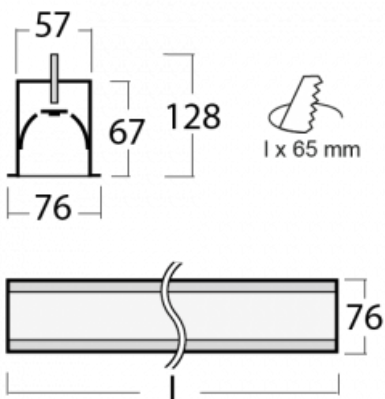

Leuchte

Lina60-S

04S-000K-40GEM3/830, W

EPD®

Sie werden das L-Click-System der Leuchte Lina60-S mit direkter Lichtverteilung zu schätzen wissen, das Ihnen effektiv Zeit und Geld spart. Wie das geht? Das Modul wird einfach in das Profil eingeklickt, so dass bei der Montage viel Arbeit eingespart wird. Diese Lösung verhindert auch die direkte Berührung der LED-Technik und verlängert deren Lebensdauer. Das Beleuchtungssystem Lina60-S lässt sich zu endlosen Linien und einer großen Formenvielfalt zusammensetzen. Neben der hohen Leistung hat die Leuchte auch einen günstigen Preis. Sie finden ihren Einsatz in kommerziellen, sozialen und öffentlichen Räumen.

Technische Zeichnung

Typ der Montage	Einbauleuchten
Typ der Ausstrahlung	Direkte
Form der Leuchte	Linear
Farbe der Leuchte	Weiss
Material	Aluminium
Lebensdauer	L90/B50 50 000 Stunden
Garantie	5 years
Beschreibung der Leuchte	Einbauleuchte

Abmessungen	2244 mm × 76 mm × 67 mm
Lichtquelle	LED MODUL
Art der Optik	Opaler Diffusor
Lichtstrom*	4060 lm
Farbtemperatur	3000 K Warm weiss
Leuchtwirkungsgrad	137 lm/W
MacAdam Lichtquelle	2
Farbwiedergabeindex	80
UGR max. X=4H Y=8H, ρ=70,50,20	24.9

Leistungsaufnahme*	29.6 W
Anschluss der Leuchte	ON/OFF 3 Stunde
Elektrische Spannung	220-240V
Frequenz	50/60Hz

*±10 %

Kurve

Zum Herunterladen

Montageanleitung

Fotografie

Zubehör

04-00101, W
2xEndkappe - Metall,
Klemmleiste 5-polig,
Kabeldurchführung