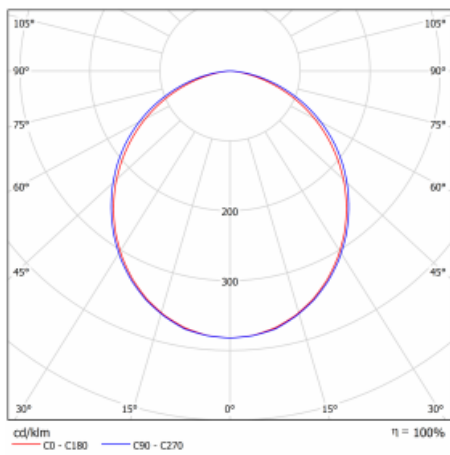

Leuchte

Lina60-S

04S-000K-35GGE/840, S

EPD®

Sie werden das L-Click-System der Leuchte Lina60-S mit direkter Lichtverteilung zu schätzen wissen, das Ihnen effektiv Zeit und Geld spart. Wie das geht? Das Modul wird einfach in das Profil eingeklickt, so dass bei der Montage viel Arbeit eingespart wird. Diese Lösung verhindert auch die direkte Berührung der LED-Technik und verlängert deren Lebensdauer. Das Beleuchtungssystem Lina60-S lässt sich zu endlosen Linien und einer großen Formenvielfalt zusammensetzen. Neben der hohen Leistung hat die Leuchte auch einen günstigen Preis. Sie findet ihren Einsatz in kommerziellen, sozialen und öffentlichen Räumen.

Abmessungen	1964 mm × 76 mm × 67 mm
Gewicht	5.2 kg
Lichtquelle	LED MODUL
Art der Optik	Opaler Diffusor
Lichtstrom*	5720 lm
Farbtemperatur	4000 K Kalt weiss
Leuchtwirkungsgrad	132 lm/W
MacAdam Lichtquelle	2
Farbwiedergabeindex	80
UGR max. X=4H	26.5
Y=8H, ρ=70,50,20	

Kurve

Leistungsaufnahme* 43.4 W

Anschluss der Leuchte ON/OFF

Elektrische Spannung 220-240V

Frequenz 50/60Hz

⊕ CE IP 40

*±10 %

Zum Herunterladen