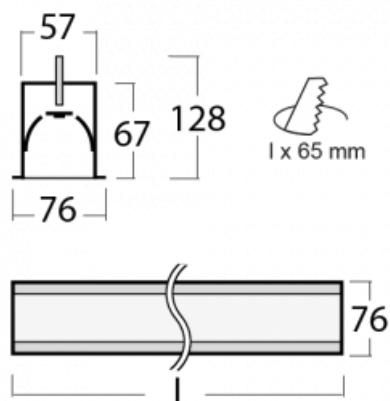

Leuchte

Lina60-S

04S-000K-35GGE/830, W

EPD®

Sie werden das L-Click-System der Leuchte Lina60-S mit direkter Lichtverteilung zu schätzen wissen, das Ihnen effektiv Zeit und Geld spart. Wie das geht? Das Modul wird einfach in das Profil eingeklickt, so dass bei der Montage viel Arbeit eingespart wird. Diese Lösung verhindert auch die direkte Berührung der LED-Technik und verlängert deren Lebensdauer. Das Beleuchtungssystem Lina60-S lässt sich zu endlosen Linien und einer großen Formenvielfalt zusammensetzen. Neben der hohen Leistung hat die Leuchte auch einen günstigen Preis. Sie findet ihren Einsatz in kommerziellen, sozialen und öffentlichen Räumen.

Technische Zeichnung

Typ der Montage	Einbauleuchten
Typ der Ausstrahlung	Direkte
Form der Leuchte	Linear
Farbe der Leuchte	Weiss
Material	Aluminium
Lebensdauer	L90/B50 50 000 Stunden
Garantie	5 years
Beschreibung der Leuchte	Einbauleuchte

Abmessungen	1964 mm × 76 mm × 67 mm
Gewicht	5.2 kg
Lichtquelle	LED MODUL
Art der Optik	Opaler Diffusor
Lichtstrom*	5450 lm
Farbtemperatur	3000 K Warm weiss
Leuchtwirkungsgrad	126 lm/W
MacAdam Lichtquelle	2
Farbwiedergabeindex	80
UGR max. X=4H	26.4
Y=8H, ρ=70,50,20	

Kurve

Leistungsaufnahme* 43.4 W

Anschluss der Leuchte ON/OFF

Elektrische Spannung 220-240V

Frequenz 50/60Hz

⊕ CE IP 40

*±10 %

Zum Herunterladen