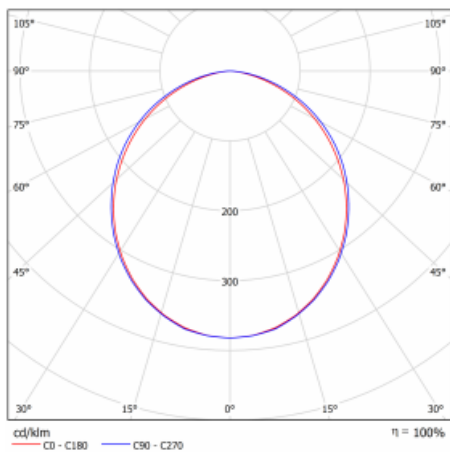

Technische Zeichnung

Typ der Montage	Einbauleuchten
Typ der Ausstrahlung	Direkte
Form der Leuchte	Linear
Farbe der Leuchte	Weiss
Material	Aluminium
Lebensdauer	L90/B50 50 000 Stunden
Garantie	5 years
Beschreibung der Leuchte	Einbauleuchte

Abmessungen	1964 mm × 76 mm × 67 mm
Gewicht	5.4 kg
Lichtquelle	LED MODUL

Art der Optik	Opaler Diffusor
Lichtstrom*	3740 lm
Farbtemperatur	4000 K Kalt weiss
Leuchtwirkungsgrad	144 lm/W
MacAdam Lichtquelle	2

Farbwiedergabeindex	80
UGR max. X=4H	25.1
Y=8H, ρ=70,50,20	

Kurve

Leistungsaufnahme* 25.9 W

Anschluss der Leuchte Weitere Möglichkeiten vom Dimmen

Elektrische Spannung 220-240V

Frequenz 50/60Hz

⊕ CE IP 40

*±10 %